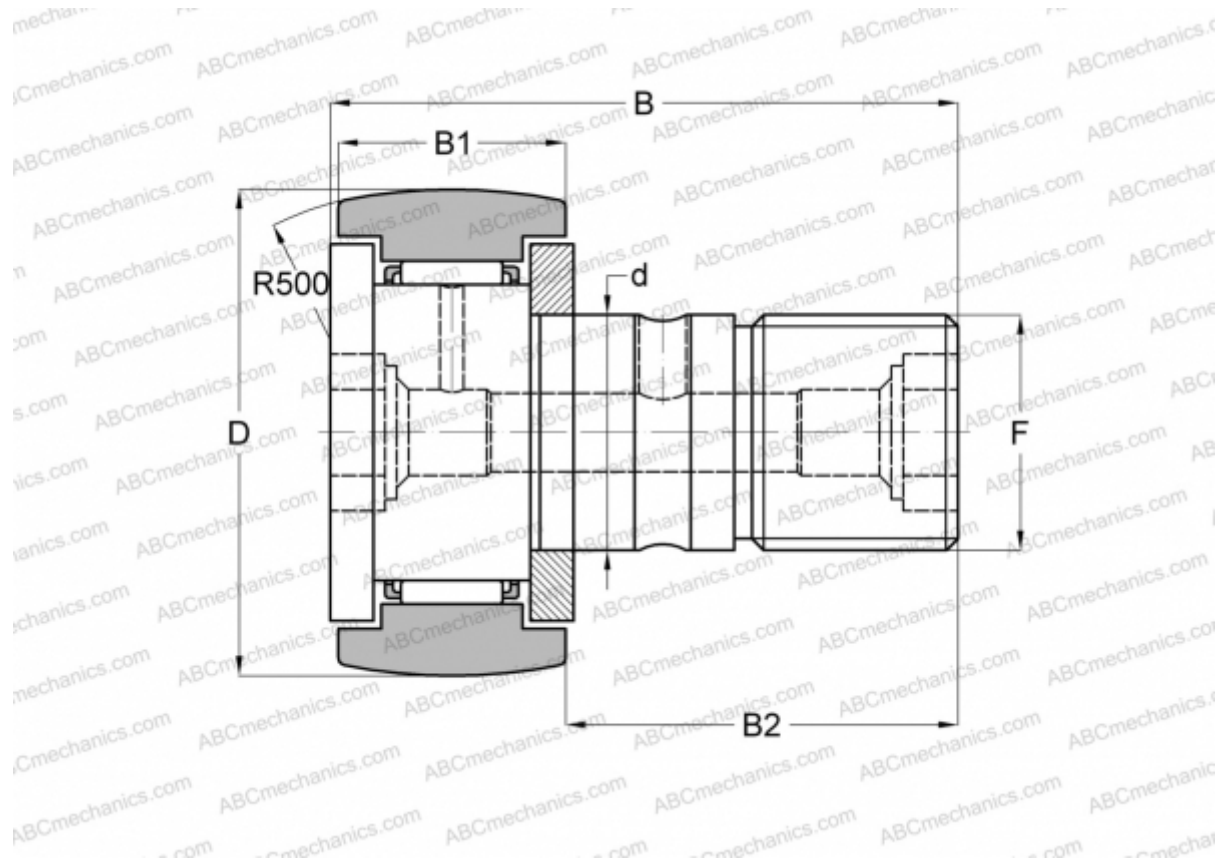

KR 80 INA

Опорные ролики с цапфой

ТИП: Роликоподшипники, Опорные ролики с цапфой, С осевым центрированием, двусторонние щелевые уплотнения, шестигранник

Технические характеристики

РАЗМЕРЫ, ММ

d	30,000
D	80,000
B	100,000
B1	35,000
B2	63,000
F	M30x1.5

МАССА, КГ 1,870

ПРОИЗВОДИТЕЛЬ [INA](#)

АНАЛОГИ

ABC	CF 30 BR
IKO	CF 30 BR
SKF	KR 80
McGill	MCFR-80-B