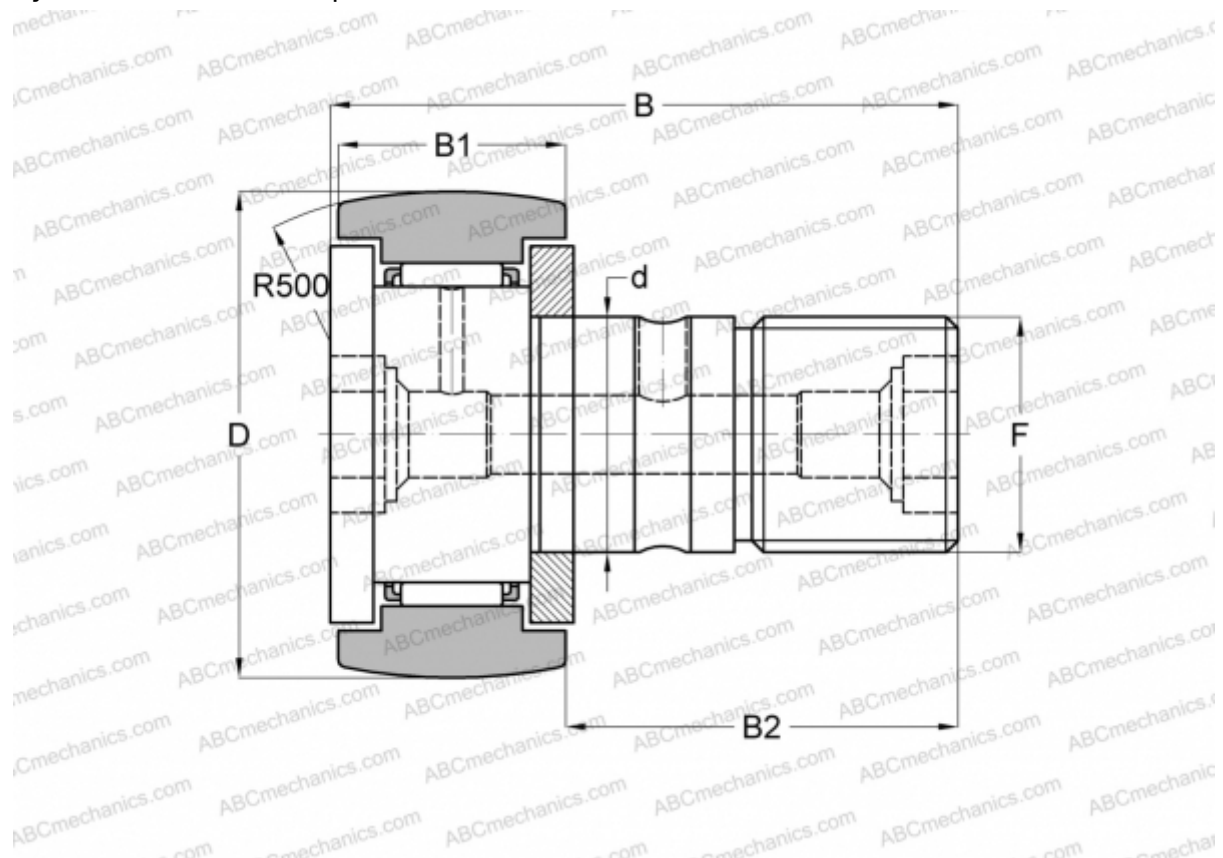

KR 80 SKF

Опорные ролики с цапфой

ТИП: Роликоподшипники, Опорные ролики с цапфой, С осевым центрированием, двусторонние щелевые уплотнения, шестигранник

Технические характеристики

РАЗМЕРЫ, ММ

d	30,000
D	80,000
B	100,000
B1	35,000
B2	63,000
F	M30x1.5