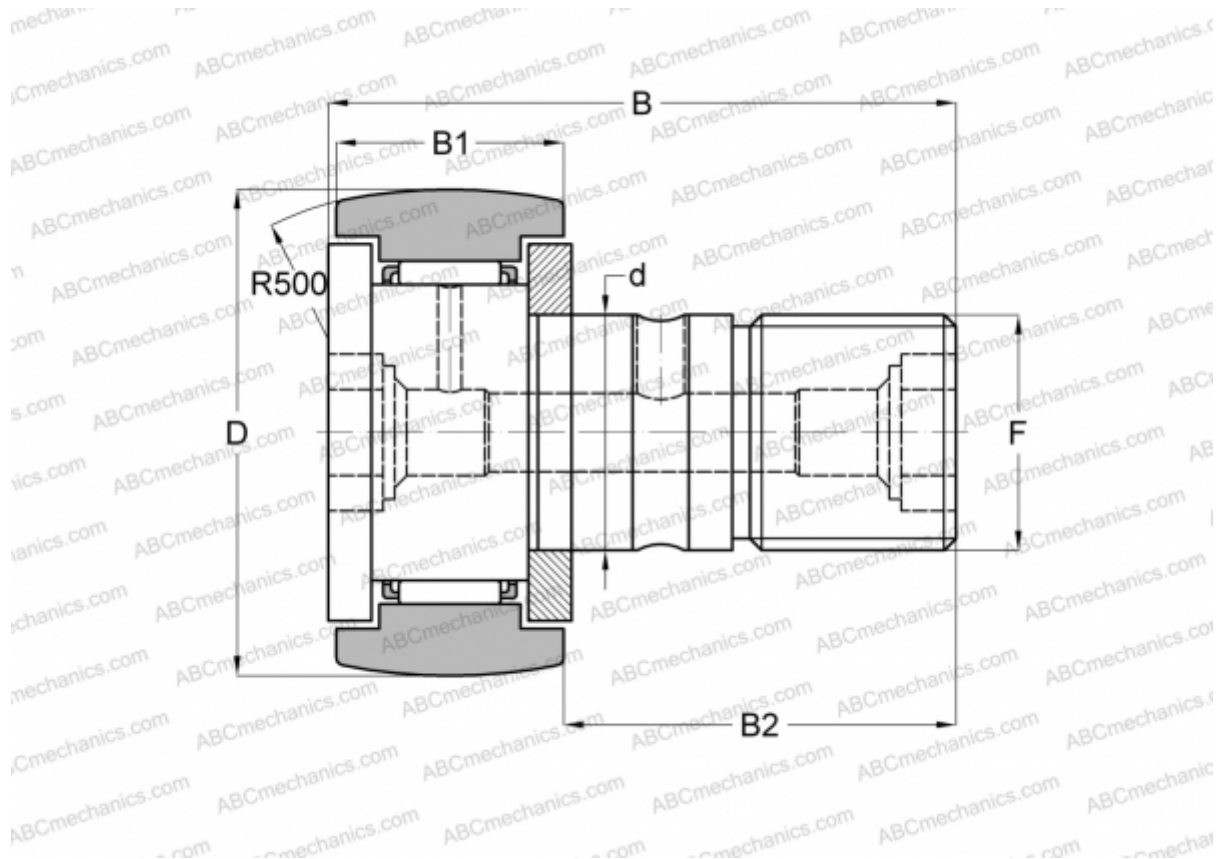

CF 30-1 BR ABC

Опорные ролики с цапфой

ТИП: Роликоподшипники, Опорные ролики с цапфой, С осевым центрированием, двусторонние щелевые уплотнения, шестигранник

Технические характеристики

РАЗМЕРЫ, ММ

d	30,000
D	85,000
B	100,000
B1	35,000
B2	63,000
F	M30x1.5