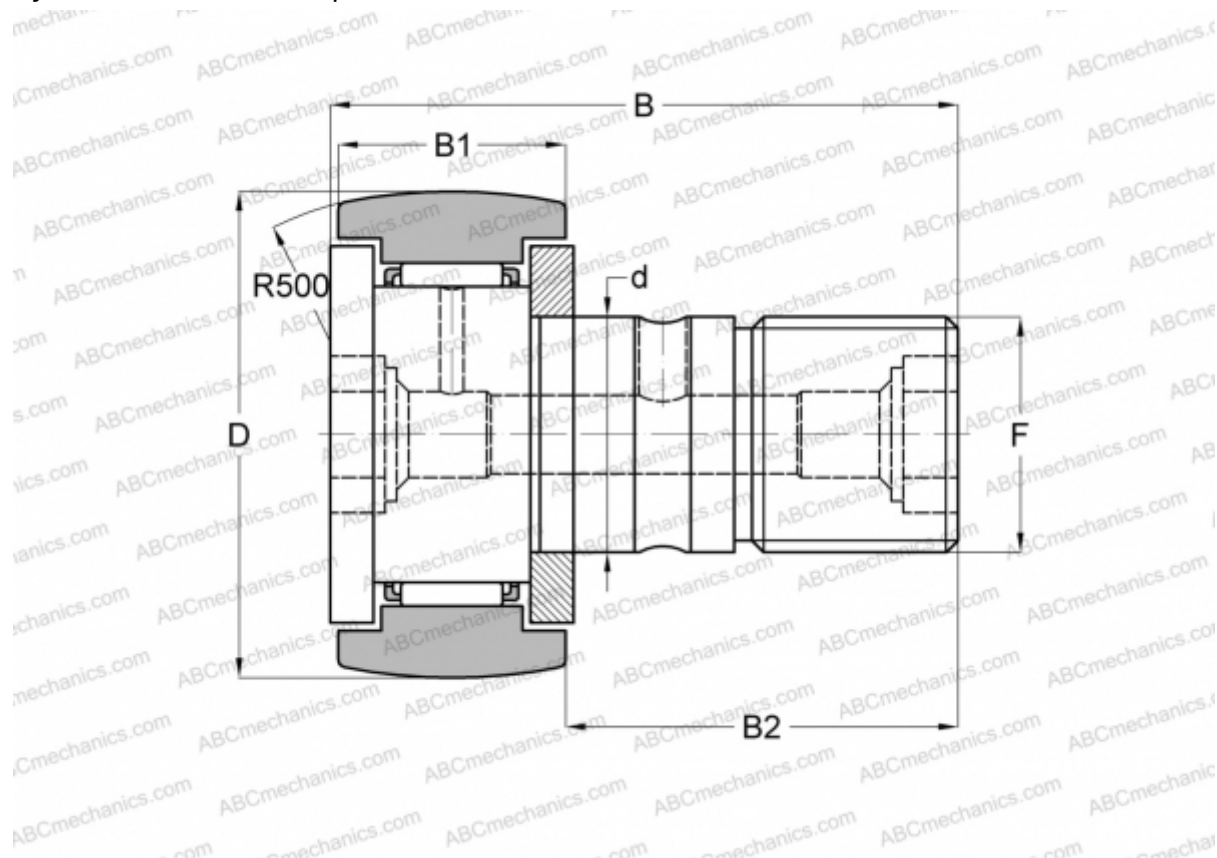

CF 30-1 BR IKO

Опорные ролики с цапфой

ТИП: Роликоподшипники, Опорные ролики с цапфой, С осевым центрированием, двусторонние щелевые уплотнения, шестигранник

Технические характеристики

РАЗМЕРЫ, ММ

d	30,000
D	85,000
B	100,000
B1	35,000
B2	63,000
F	M30x1.5

МАССА, КГ 2,030

ПРОИЗВОДИТЕЛЬ [IKO](#)

АНАЛОГИ

ABC	CF 30-1 BR
INA	KR 85
SKF	KR 85
McGill	MCFR-85-B

РАСЧЕТНЫЕ ДАННЫЕ

Номинальная динамическая грузоподъёмность, C	45,400 кН
Номинальная статическая грузоподъёмность, Co	85,100 кН