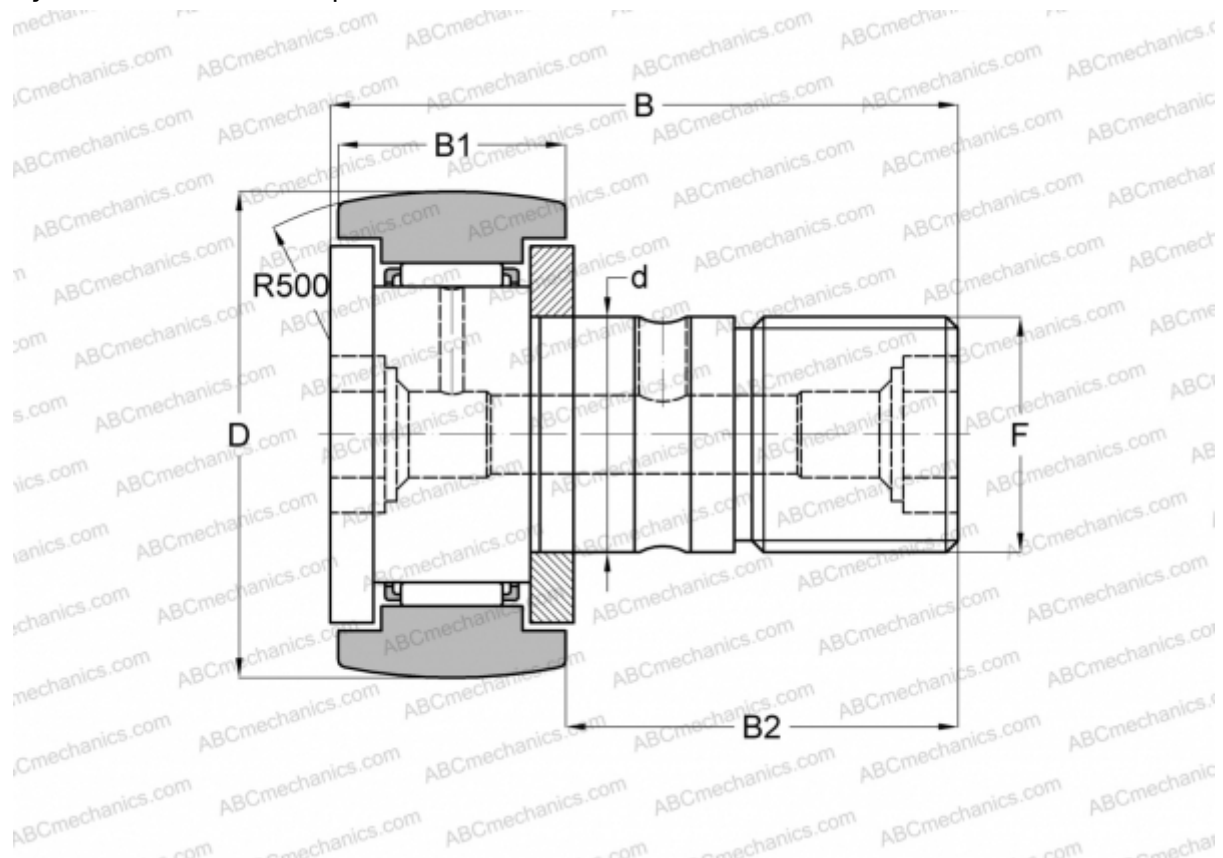

## KR 85 INA

Опорные ролики с цапфой

ТИП: Роликоподшипники, Опорные ролики с цапфой, С осевым центрированием, двусторонние щелевые уплотнения, шестигранник

### Технические характеристики

#### РАЗМЕРЫ, ММ

d	30,000
D	85,000
B	100,000
B1	35,000
B2	63,000
F	M30x1.5

**МАССА, КГ** 2,030

**ПРОИЗВОДИТЕЛЬ** [INA](#)