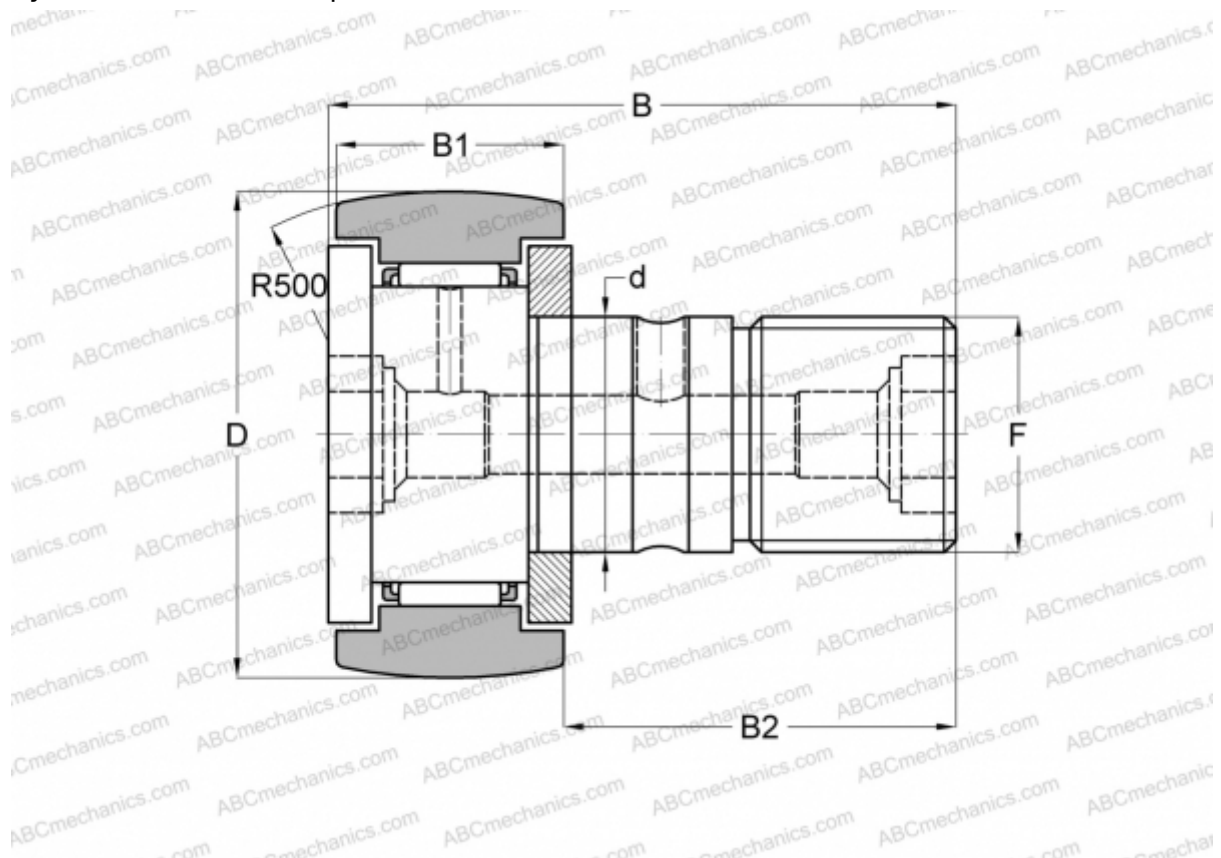

KR 85 SKF

Опорные ролики с цапфой

ТИП: Роликоподшипники, Опорные ролики с цапфой, С осевым центрированием, двусторонние щелевые уплотнения, шестигранник

Технические характеристики

РАЗМЕРЫ, ММ

d	30,000
D	85,000
B	100,000
B1	35,000
B2	63,000
F	M30x1.5