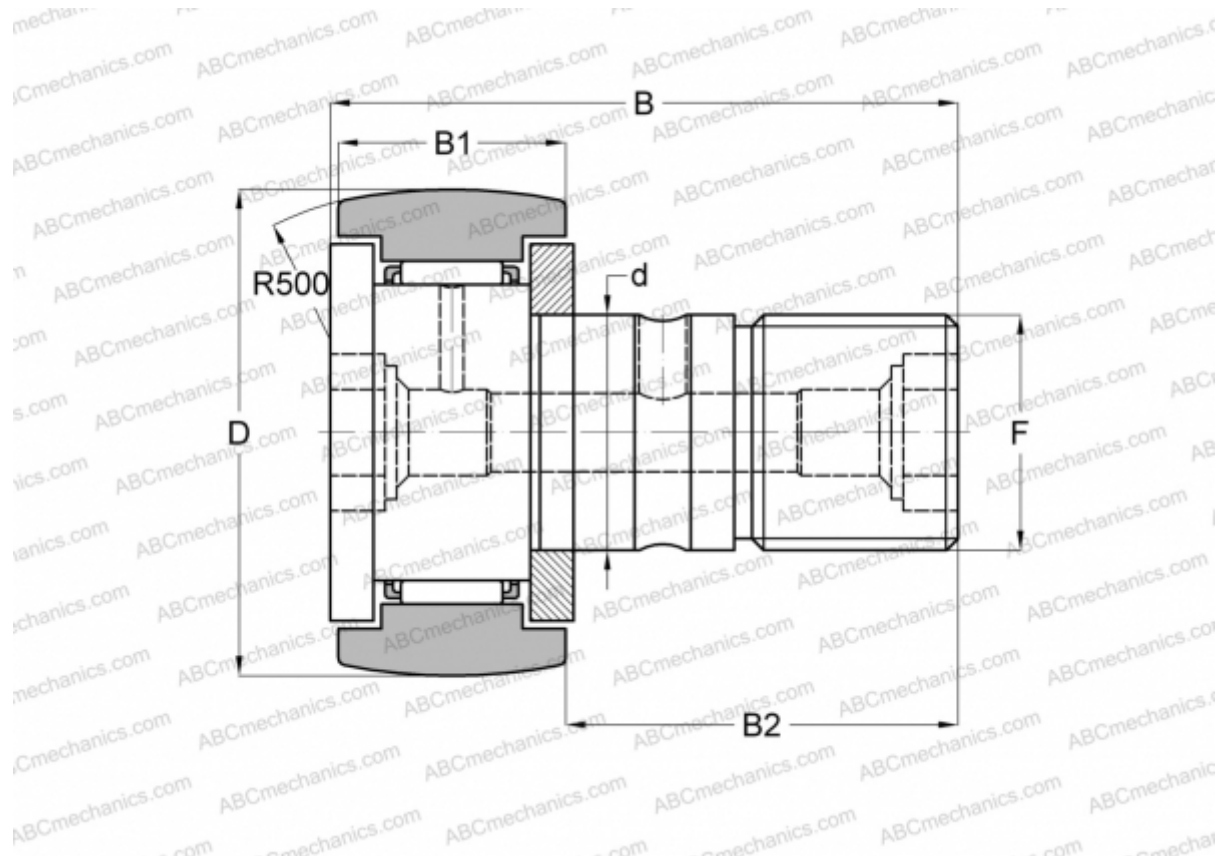

МСFR-85-В McGill

Опорные ролики с цапфой

ТИП: Роликоподшипники, Опорные ролики с цапфой, С осевым центрированием, двусторонние щелевые уплотнения, шестигранник

Технические характеристики

РАЗМЕРЫ, ММ

d	30,000
D	85,000
B	100,000
B1	35,000
B2	63,000
F	M30x1.5