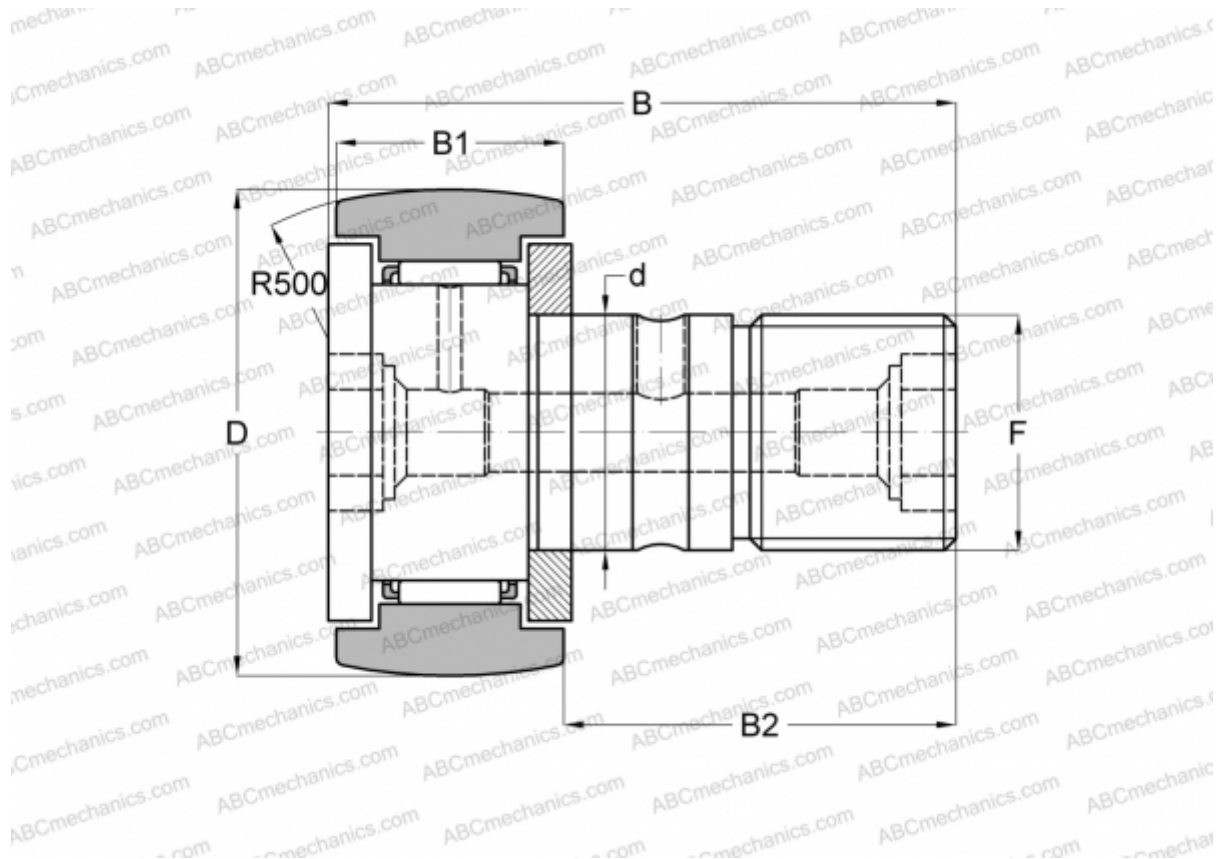

CF 30-2 BR ABC

Опорные ролики с цапфой

ТИП: Роликоподшипники, Опорные ролики с цапфой, С осевым центрированием, двусторонние щелевые уплотнения, шестигранник

Технические характеристики

РАЗМЕРЫ, ММ

d	30,000
D	90,000
B	100,000
B1	35,000
B2	63,000
F	M30x1.5