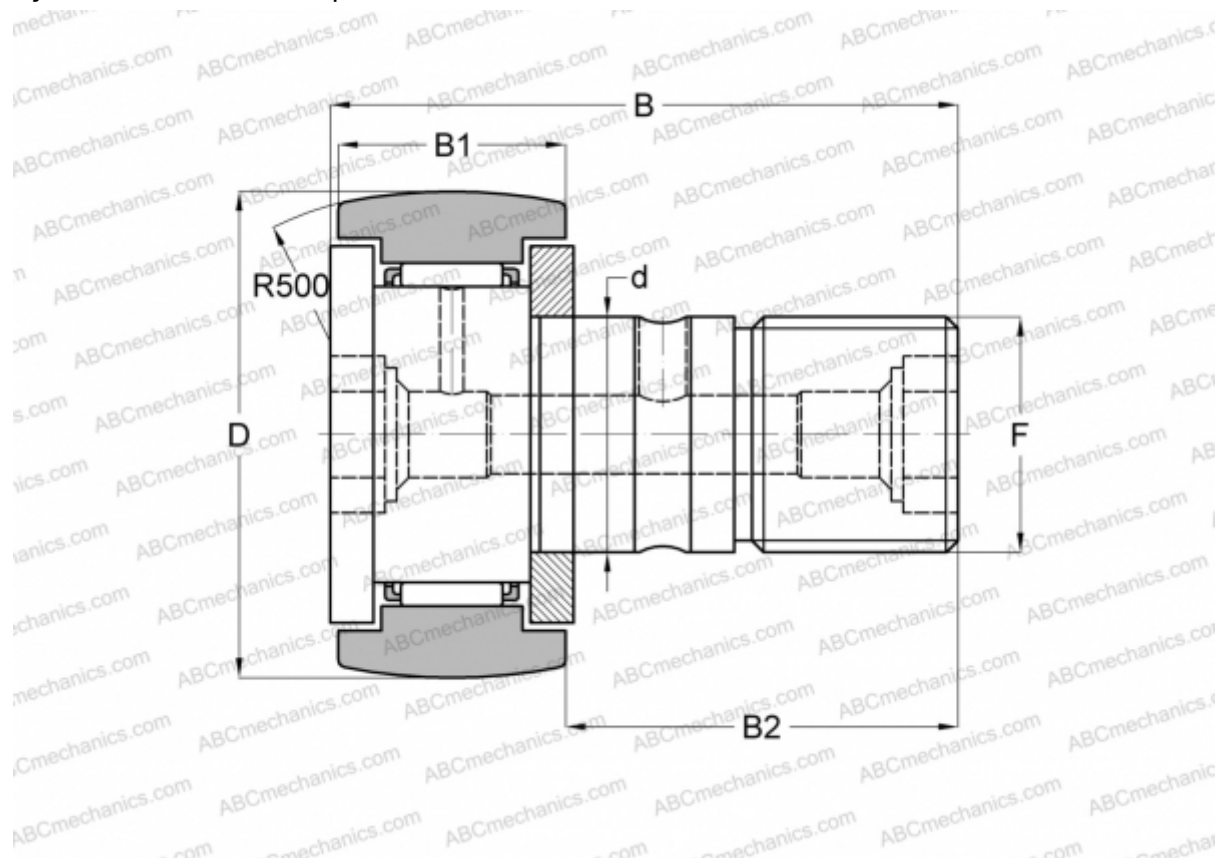

KR 90 INA

Опорные ролики с цапфой

ТИП: Роликоподшипники, Опорные ролики с цапфой, С осевым центрированием, двусторонние щелевые уплотнения, шестигранник

Технические характеристики

РАЗМЕРЫ, ММ

d	30,000
D	90,000
B	100,000
B1	35,000
B2	63,000
F	M30x1.5

МАССА, КГ 2,220

ПРОИЗВОДИТЕЛЬ [INA](#)

АНАЛОГИ

ABC	CF 30-2 BR
IKO	CF 30-2 BR
SKF	KR 90
McGill	MCFR-90-B