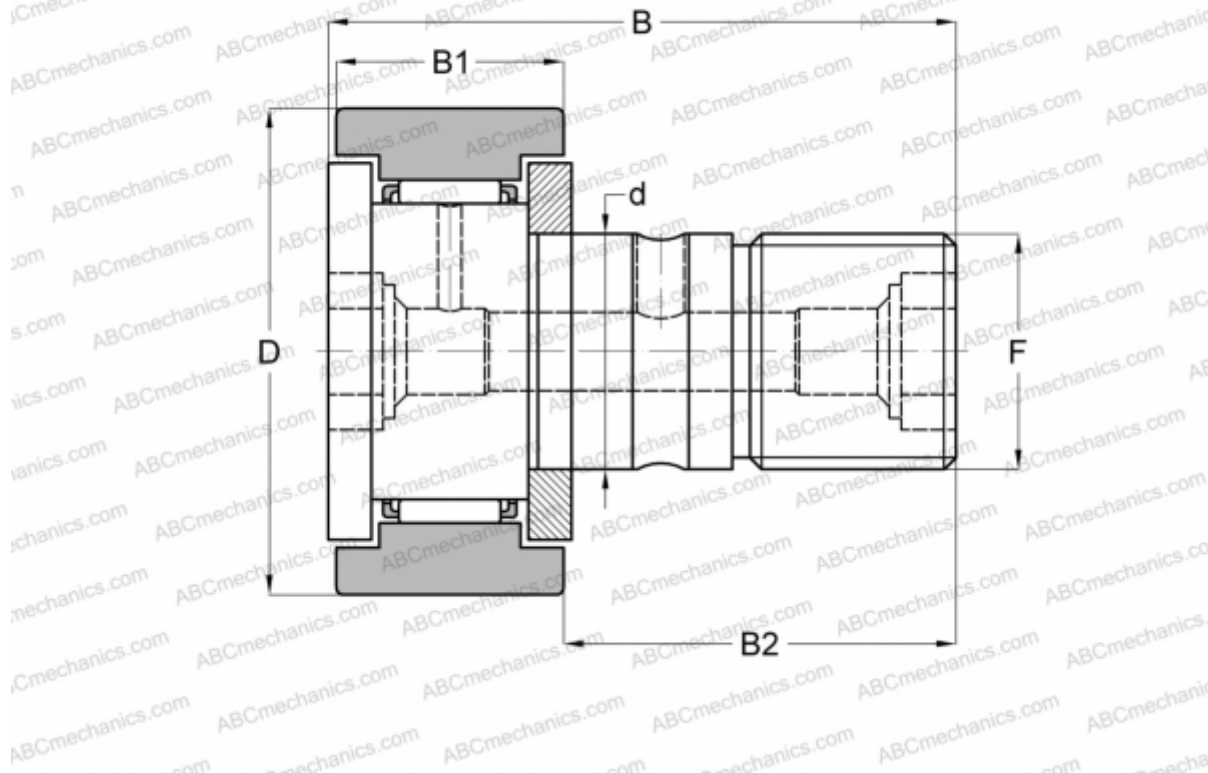

## CF 3 В ABC

Опорные ролики с цапфой

ТИП: Роликоподшипники, Опорные ролики с цапфой, С осевым центрированием, двусторонние щелевые уплотнения, цилиндрическое наружное кольцо, шестигранник

### Технические характеристики

#### РАЗМЕРЫ, ММ

d	3,000
D	10,000
B	17,000
B1	7,000
B2	9,000
F	M3x0.5

**МАССА, КГ** 0,004

**ПРОИЗВОДИТЕЛЬ** [ABC](#)