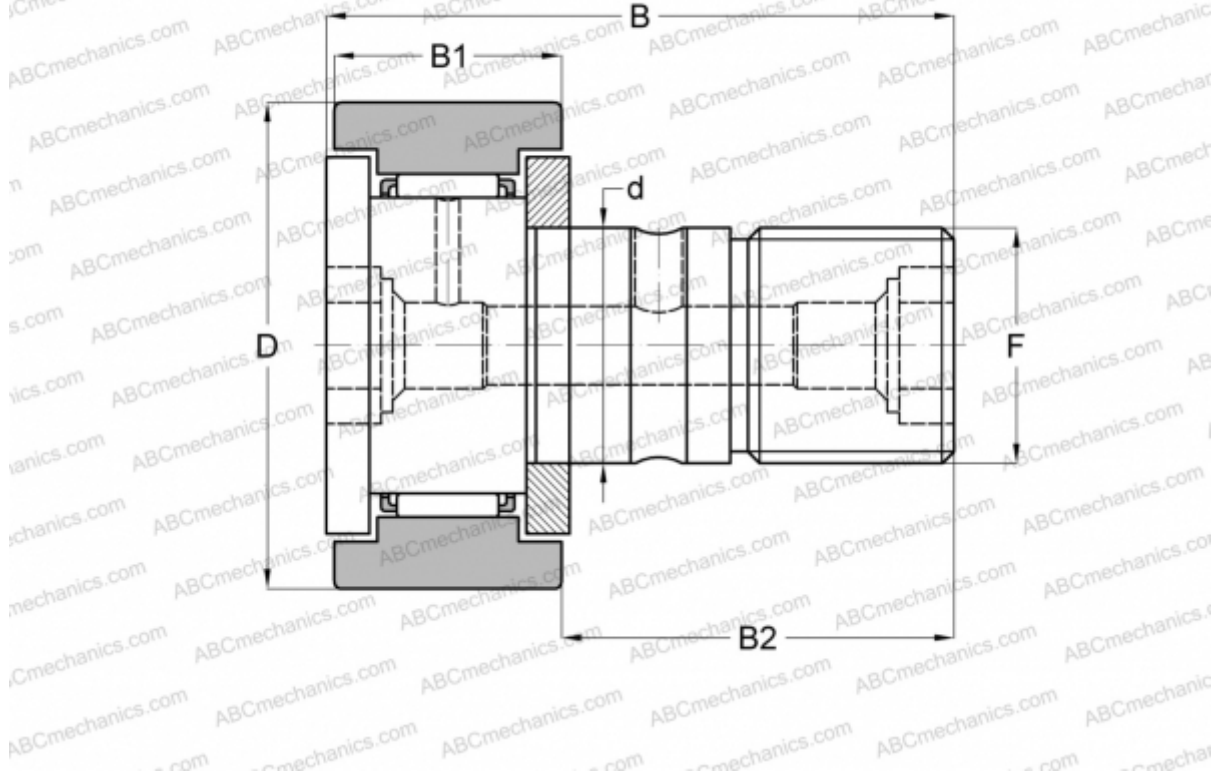

CF 4 В ИКО

Опорные ролики с цапфой

ТИП: Роликоподшипники, Опорные ролики с цапфой, С осевым центрированием, двусторонние щелевые уплотнения, цилиндрическое наружное кольцо, шестигранник

Технические характеристики

РАЗМЕРЫ, ММ

d	4,000
D	12,000
B	20,000
B1	8,000
B2	11,000
F	M4x0.7

МАССА, КГ 0,007

ПРОИЗВОДИТЕЛЬ [ИКО](#)

АНАЛОГИ

ABC [CF 4 B](#)

РАСЧЕТНЫЕ ДАННЫЕ

Номинальная динамическая грузоподъёмность, C	2,070 кН
Номинальная статическая грузоподъёмность, Co	1,590 кН