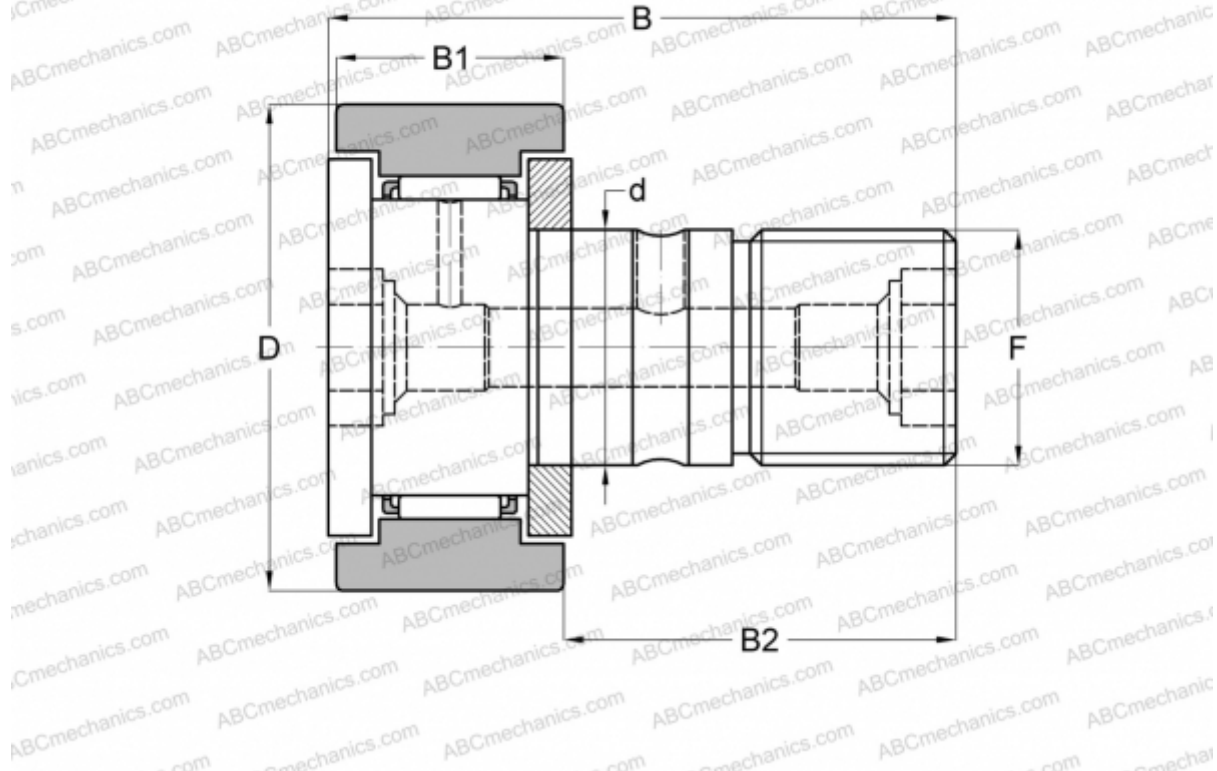

МСFR-13-ВХ McGill

Опорные ролики с цапфой

ТИП: Роликоподшипники, Опорные ролики с цапфой, С осевым центрированием, двусторонние щелевые уплотнения, цилиндрическое наружное кольцо, шестигранник

Технические характеристики

РАЗМЕРЫ, ММ

d	5,000
D	13,000
B	23,000
B1	9,000
B2	13,000
F	M5x0.8

МАССА, КГ 0,010

ПРОИЗВОДИТЕЛЬ [McGill](#)

АНАЛОГИ

ABC	CF 5 B
IKO	CF 5 B