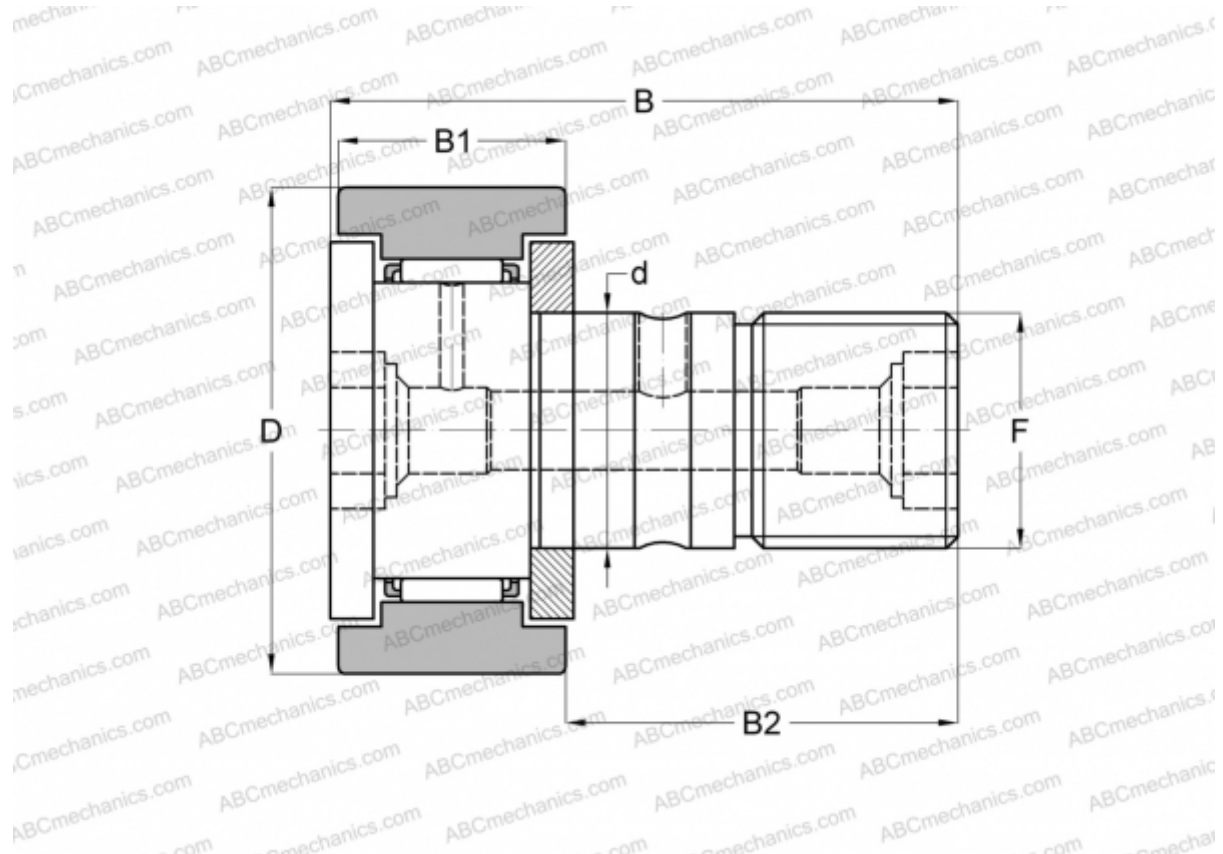

CF 6 В ABC

Опорные ролики с цапфой

ТИП: Роликоподшипники, Опорные ролики с цапфой, С осевым центрированием, двусторонние щелевые уплотнения, цилиндрическое наружное кольцо, шестигранник

Технические характеристики

РАЗМЕРЫ, ММ

d	6,000
D	16,000
B	28,200
B1	11,000
B2	16,000
F	M6x1

МАССА, КГ 0,019

ПРОИЗВОДИТЕЛЬ [ABC](#)

АНАЛОГИ

IKO	CF 6 В
INA	KR 16 XSK
SKF	KR 16 XSK
McGill	MCFR-16-BX