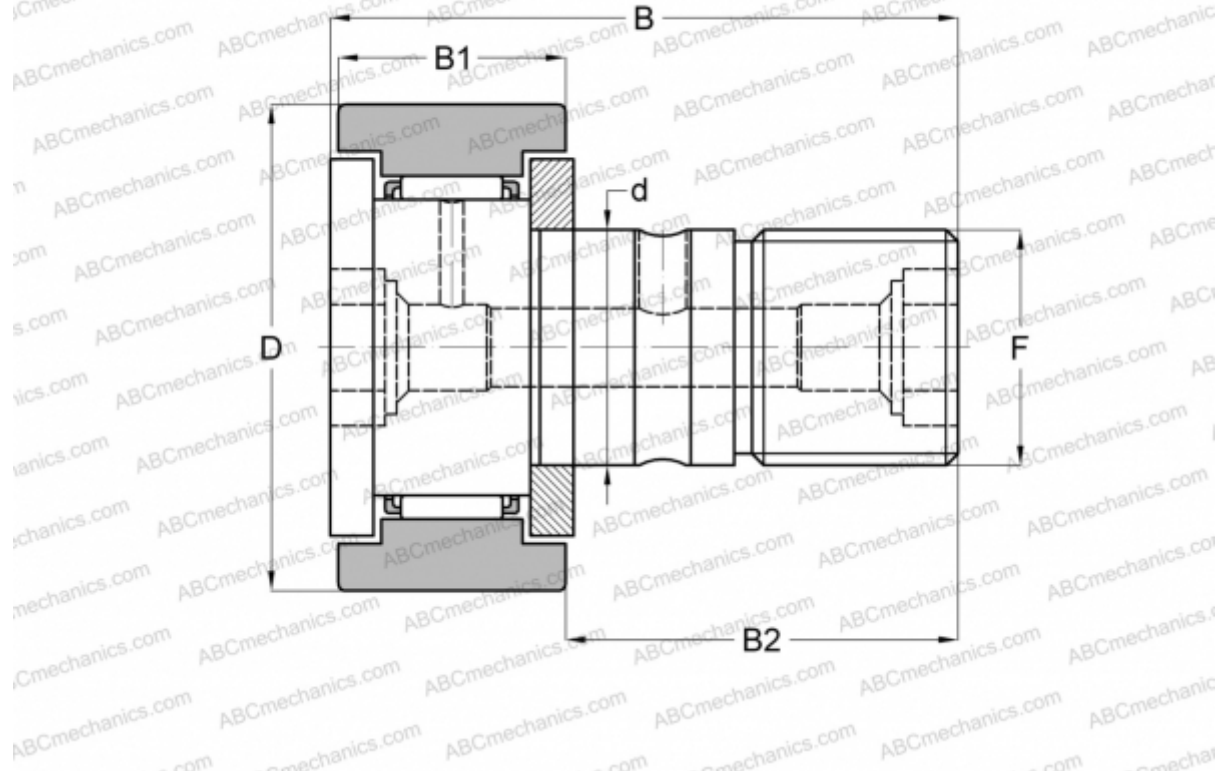

KR 16 XSK INA

Опорные ролики с цапфой

ТИП: Роликоподшипники, Опорные ролики с цапфой, С осевым центрированием, двусторонние щелевые уплотнения, цилиндрическое наружное кольцо, шестигранник

Технические характеристики

РАЗМЕРЫ, ММ

d	6,000
D	16,000
B	28,200
B1	11,000
B2	16,000
F	M6x1

МАССА, КГ 0,019

ПРОИЗВОДИТЕЛЬ [INA](#)

АНАЛОГИ

ABC	CF 6 B
IKO	CF 6 B
SKF	KR 16 XSK
McGill	MCFR-16-BX