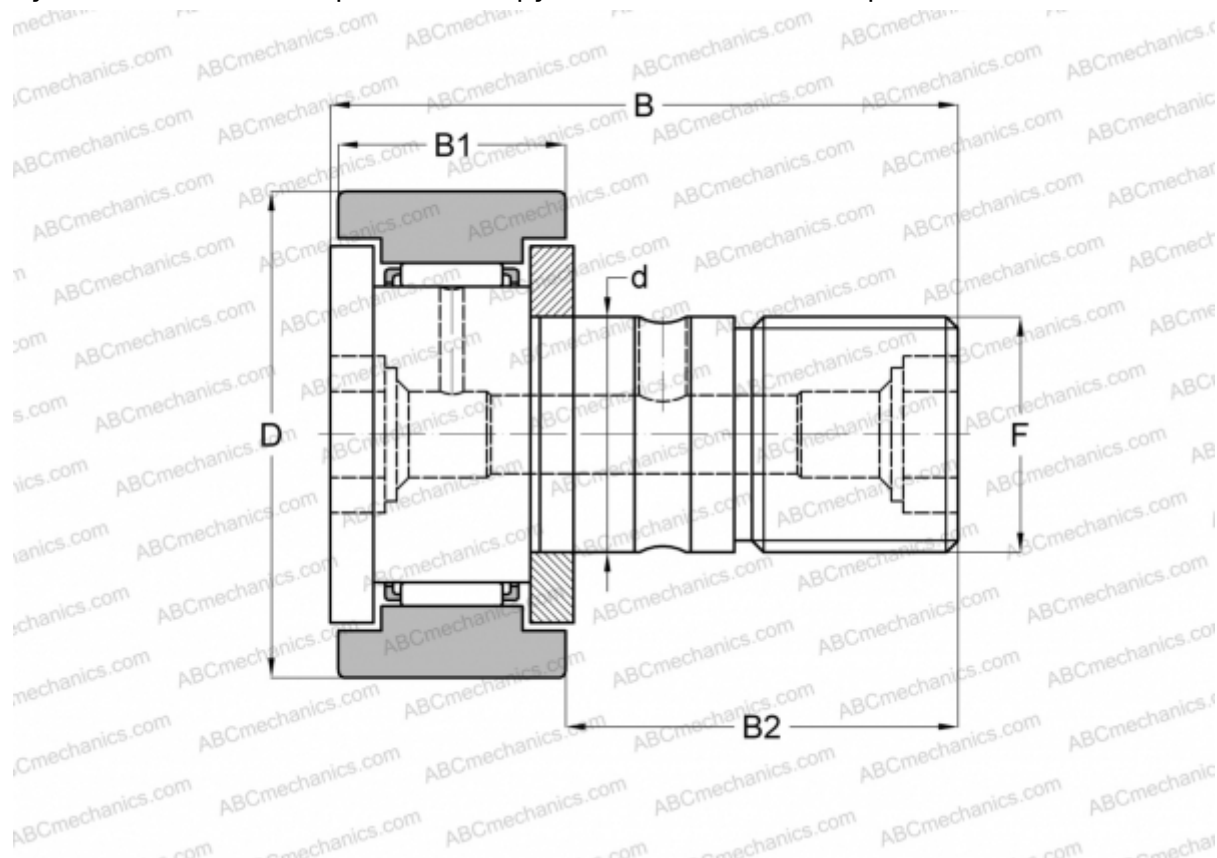

KR 16 XSK SKF

Опорные ролики с цапфой

ТИП: Роликоподшипники, Опорные ролики с цапфой, С осевым центрированием, двусторонние щелевые уплотнения, цилиндрическое наружное кольцо, шестигранник

Технические характеристики

РАЗМЕРЫ, ММ

| | |
|----|--------|
| d | 6,000 |
| D | 16,000 |
| B | 28,200 |
| B1 | 11,000 |
| B2 | 16,000 |
| F | M6x1 |

МАССА, КГ 0,019

ПРОИЗВОДИТЕЛЬ [SKF](#)

АНАЛОГИ

| | |
|--------|----------------------------|
| ABC | CF 6 B |
| IKO | CF 6 B |
| INA | KR 16 XSK |
| McGill | MCFR-16-BX |