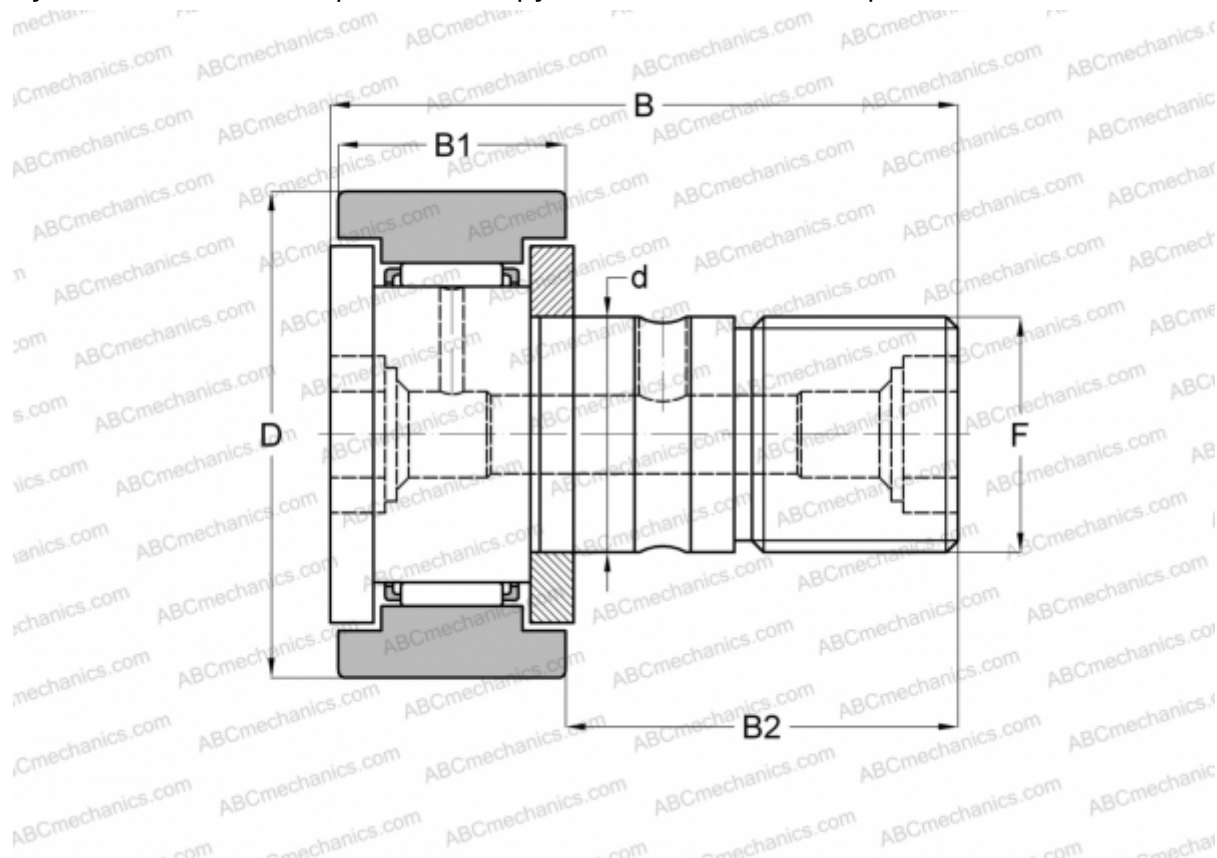

CF 8 B IKO

Опорные ролики с цапфой

ТИП: Роликоподшипники, Опорные ролики с цапфой, С осевым центрированием, двусторонние щелевые уплотнения, цилиндрическое наружное кольцо, шестигранник

Технические характеристики

РАЗМЕРЫ, ММ

d	8,000
D	19,000
B	32,200
B1	11,000
B2	20,000
F	M8x1.25

МАССА, КГ 0,029

ПРОИЗВОДИТЕЛЬ [IKO](#)

АНАЛОГИ

ABC	CF 8 B
INA	KR 19 XSK
SKF	KR 19 XSK
McGill	MCFR-19-BX

РАСЧЕТНЫЕ ДАННЫЕ

Номинальная динамическая грузоподъёмность, C	4,250 кН
Номинальная статическая грузоподъёмность, Co	4,740 кН