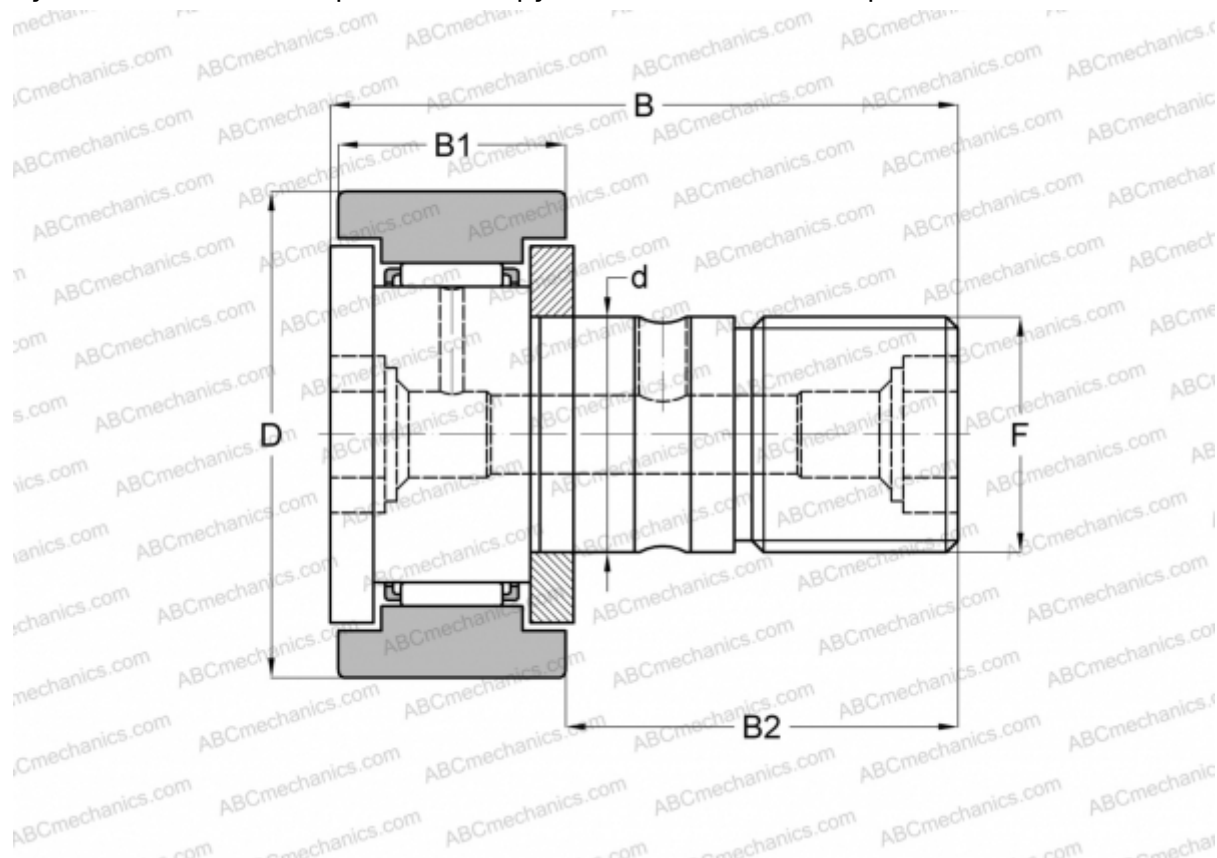

KR 19 XSK INA

Опорные ролики с цапфой

ТИП: Роликоподшипники, Опорные ролики с цапфой, С осевым центрированием, двусторонние щелевые уплотнения, цилиндрическое наружное кольцо, шестигранник

Технические характеристики

РАЗМЕРЫ, ММ

d	8,000
D	19,000
B	32,200
B1	11,000
B2	20,000
F	M8x1.25

МАССА, КГ 0,029

ПРОИЗВОДИТЕЛЬ [INA](#)

АНАЛОГИ

ABC	CF 8 B
IKO	CF 8 B
SKF	KR 19 XSK
McGill	MCFR-19-BX