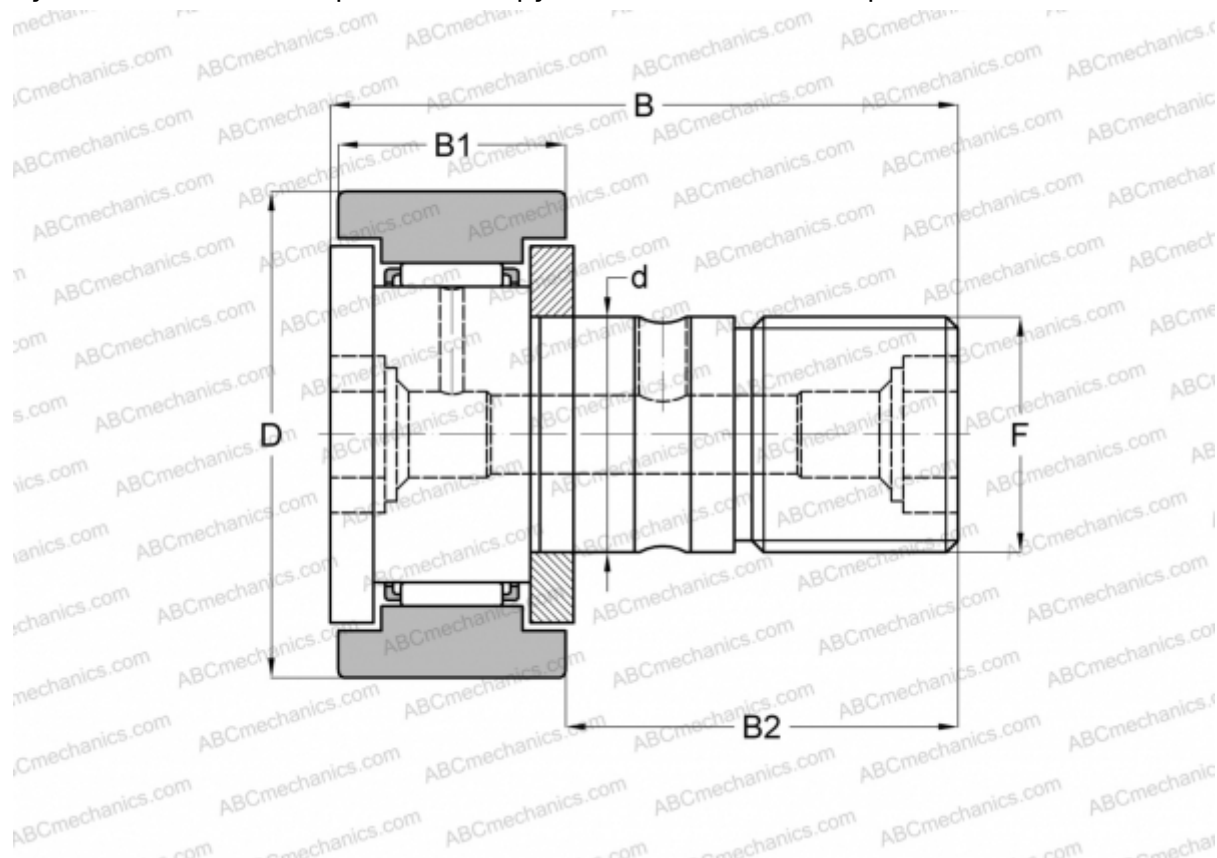

## KR 19 XSK SKF

Опорные ролики с цапфой

ТИП: Роликоподшипники, Опорные ролики с цапфой, С осевым центрированием, двусторонние щелевые уплотнения, цилиндрическое наружное кольцо, шестигранник

### Технические характеристики

#### РАЗМЕРЫ, ММ

d	8,000
D	19,000
B	32,200
B1	11,000
B2	20,000
F	M8x1.25

**МАССА, КГ** 0,029

**ПРОИЗВОДИТЕЛЬ** [SKF](#)