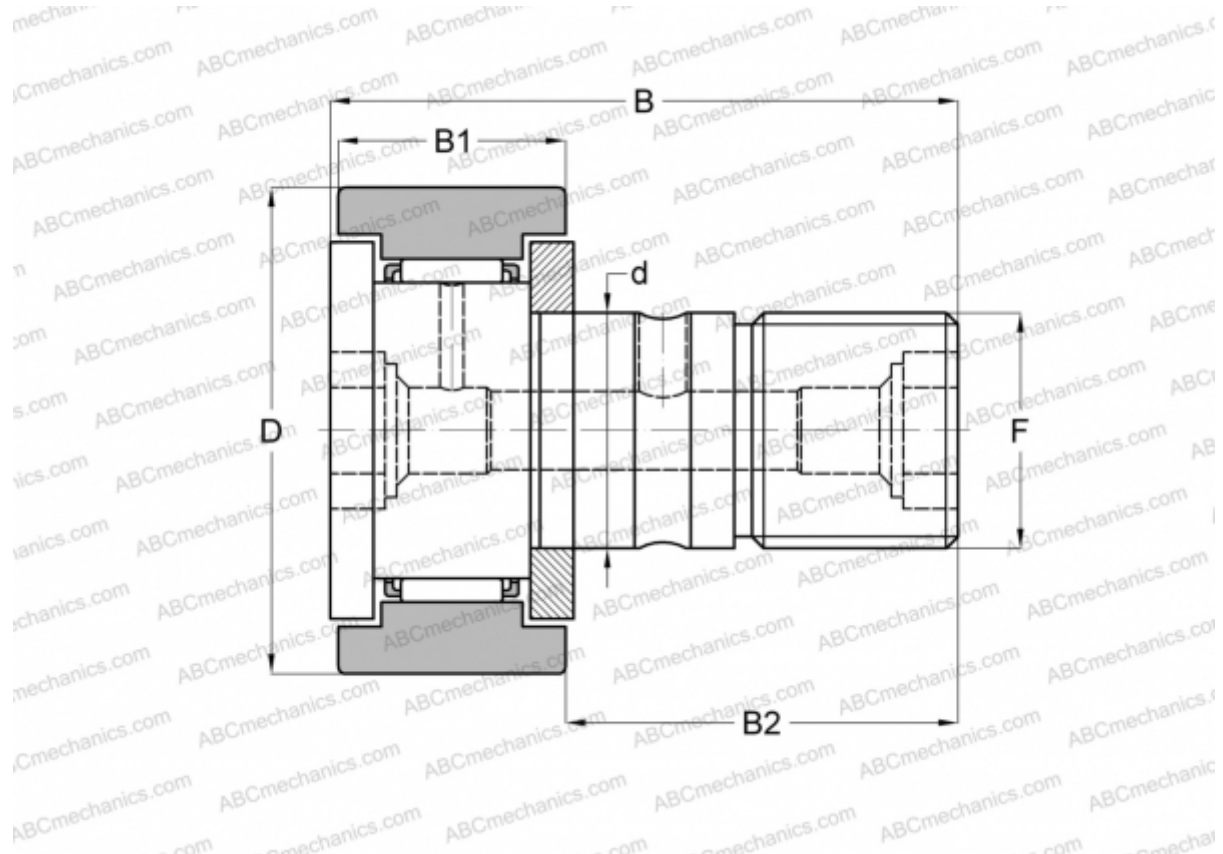

МСFR-19-ВХ McGill

Опорные ролики с цапфой

ТИП: Роликоподшипники, Опорные ролики с цапфой, С осевым центрированием, двусторонние щелевые уплотнения, цилиндрическое наружное кольцо, шестигранник

Технические характеристики

РАЗМЕРЫ, ММ

d	8,000
D	19,000
B	32,200
B1	11,000
B2	20,000
F	M8x1.25

МАССА, КГ 0,029

ПРОИЗВОДИТЕЛЬ [McGill](#)

АНАЛОГИ

ABC	CF 8 B
IKO	CF 8 B
INA	KR 19 XSK
SKF	KR 19 XSK