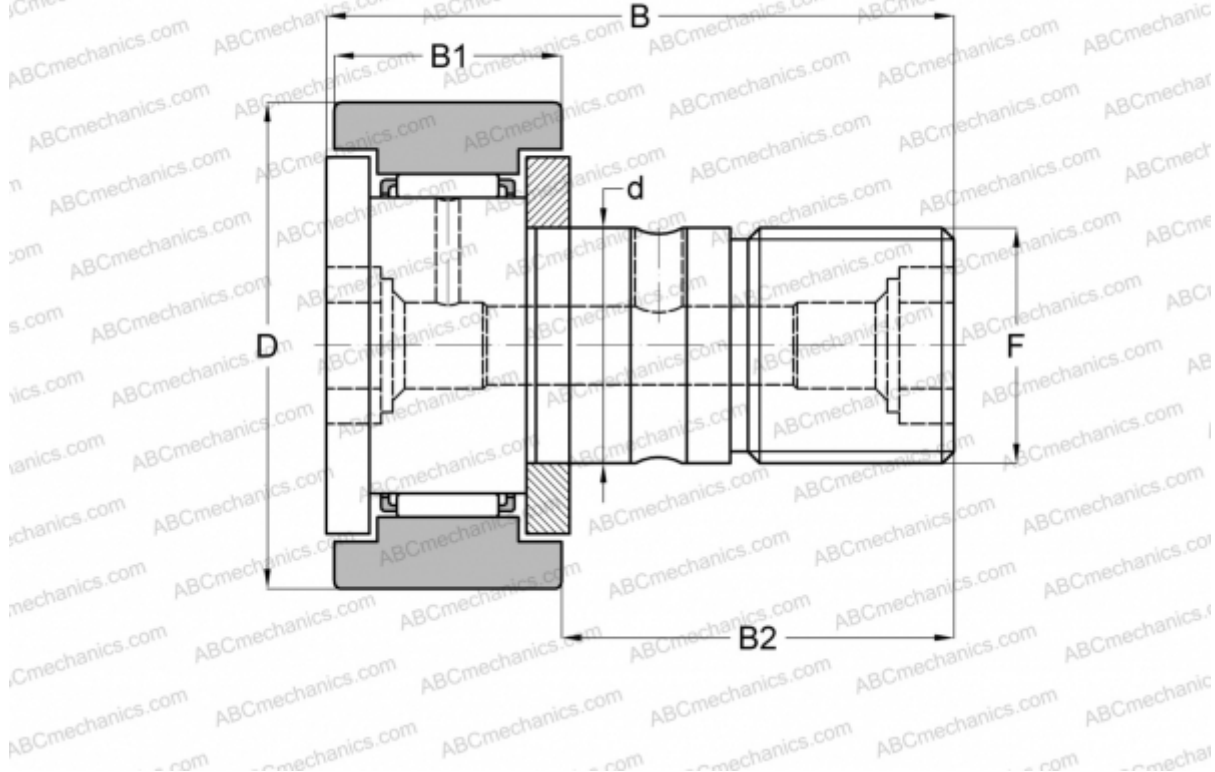

CF 10 BM ABC

Опорные ролики с цапфой

ТИП: Роликоподшипники, Опорные ролики с цапфой, С осевым центрированием, двусторонние щелевые уплотнения, цилиндрическое наружное кольцо, шестигранник

Технические характеристики

РАЗМЕРЫ, ММ

d	10,000
D	22,000
B	36,200
B1	12,000
B2	23,000
F	M10x1

МАССА, КГ 0,045

ПРОИЗВОДИТЕЛЬ [ABC](#)

АНАЛОГИ

IKO	CF 10 BM
INA	KR 22 XSK
SKF	KR 22 XSK
McGill	MCFR-22-BX