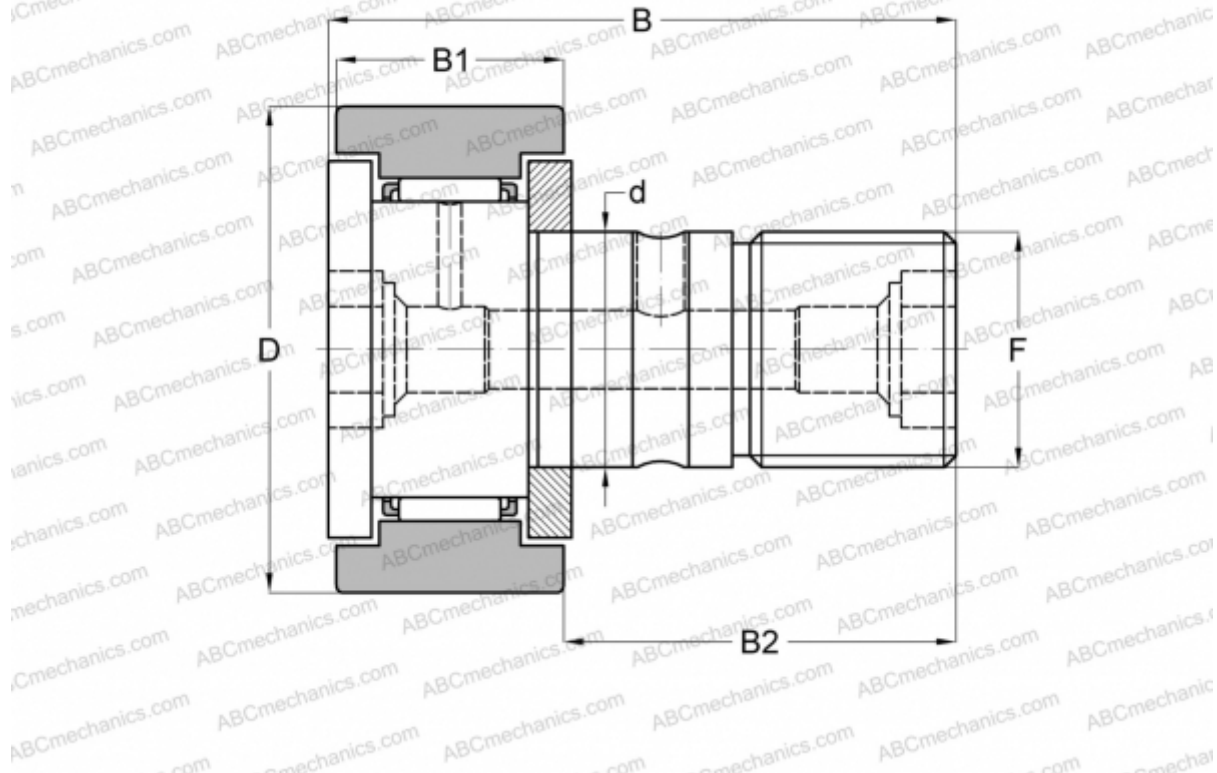

CF 10-1 В ABC

Опорные ролики с цапфой

ТИП: Роликоподшипники, Опорные ролики с цапфой, С осевым центрированием, двусторонние щелевые уплотнения, цилиндрическое наружное кольцо, шестигранник

Технические характеристики

РАЗМЕРЫ, ММ

d	10,000
D	26,000
B	36,200
B1	12,000
B2	23,000
F	M10x1.25

МАССА, КГ 0,060

ПРОИЗВОДИТЕЛЬ [ABC](#)

АНАЛОГИ

IKO	CF 10-1 В
McGill	MCFR-26A-BX