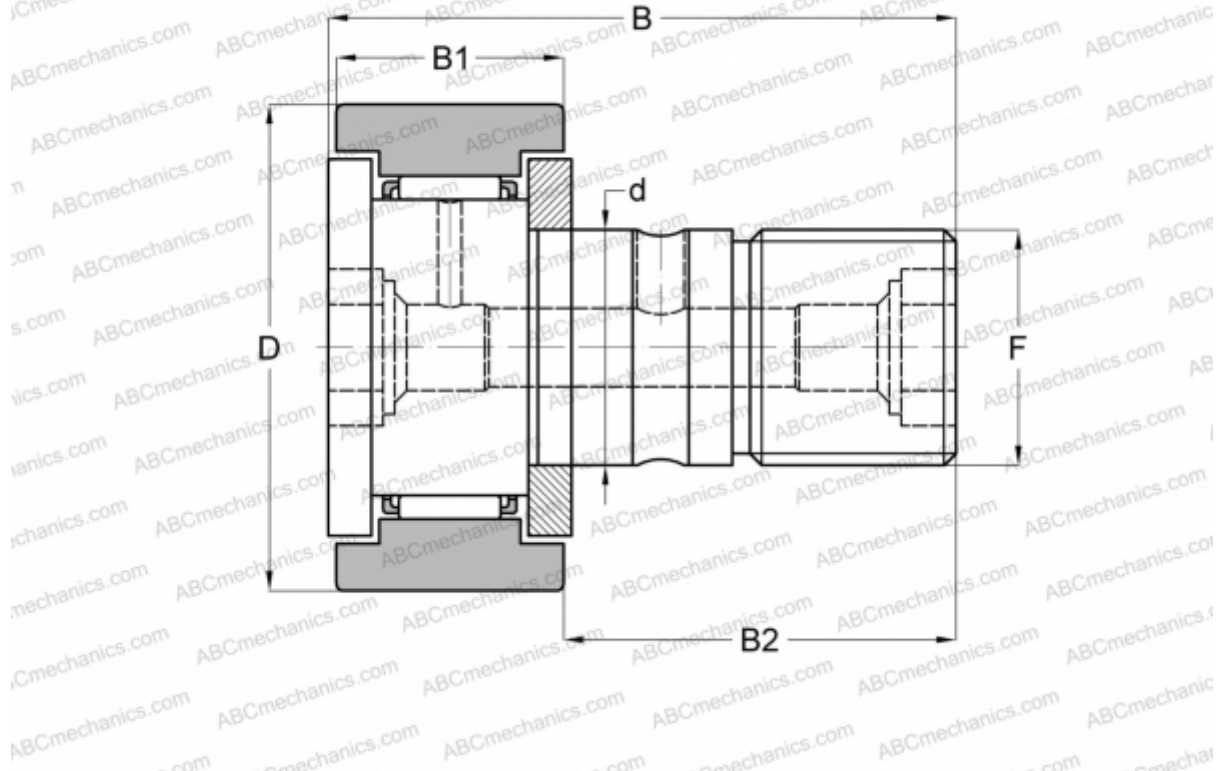

## МСFR-26А-ВХ McGill

Опорные ролики с цапфой

ТИП: Роликоподшипники, Опорные ролики с цапфой, С осевым центрированием, двусторонние щелевые уплотнения, цилиндрическое наружное кольцо, шестигранник

### Технические характеристики

#### РАЗМЕРЫ, ММ

d	10,000
D	26,000
B	36,200
B1	12,000
B2	23,000
F	M10x1.25

**МАССА, КГ** 0,060

**ПРОИЗВОДИТЕЛЬ** [McGill](#)