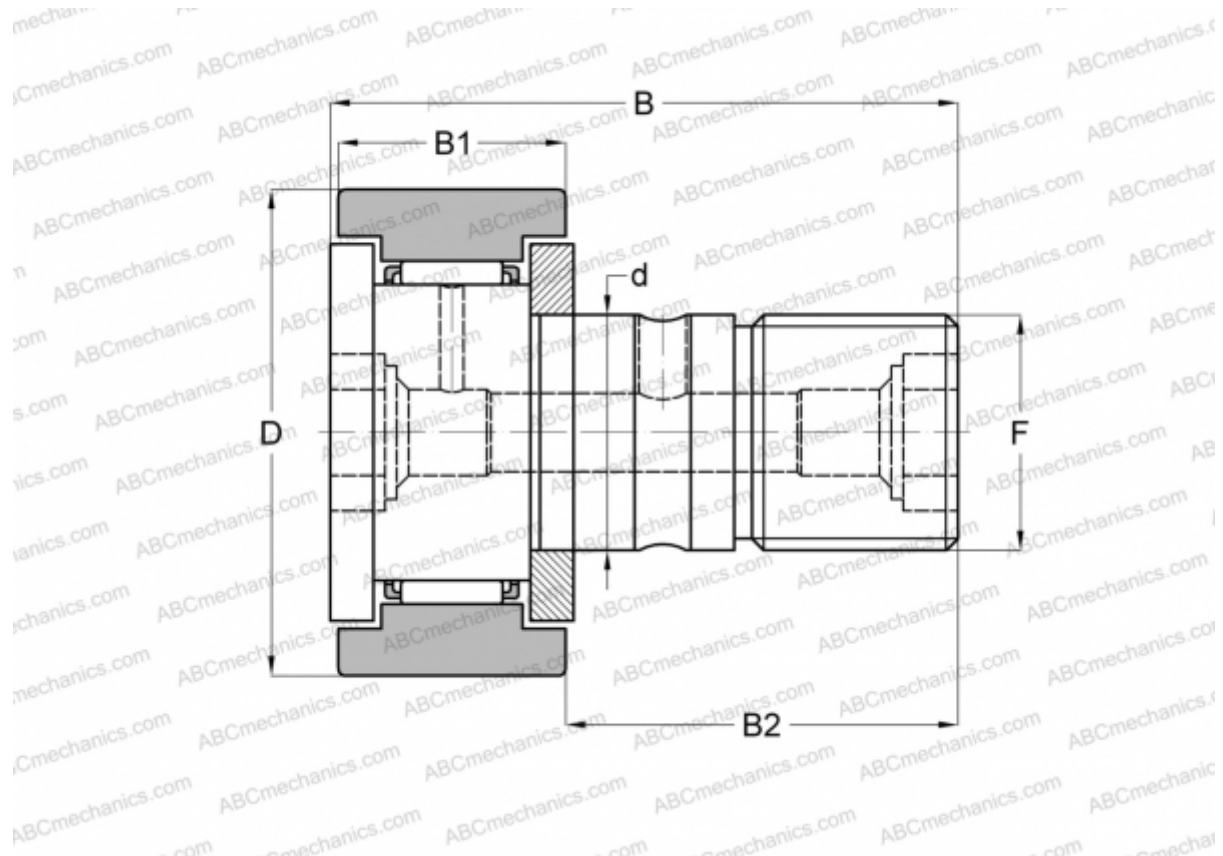

CF 10-1 BM ABC

Опорные ролики с цапфой

ТИП: Роликоподшипники, Опорные ролики с цапфой, С осевым центрированием, двусторонние щелевые уплотнения, цилиндрическое наружное кольцо, шестигранник

Технические характеристики

РАЗМЕРЫ, ММ

d	10,000
D	26,000
B	36,200
B1	12,000
B2	23,000
F	M10x1

МАССА, КГ 0,060

ПРОИЗВОДИТЕЛЬ [ABC](#)

АНАЛОГИ

IKO	CF 10-1 BM
INA	KR 26 XSK
SKF	KR 26 XSK
McGill	MCFR-26-BX