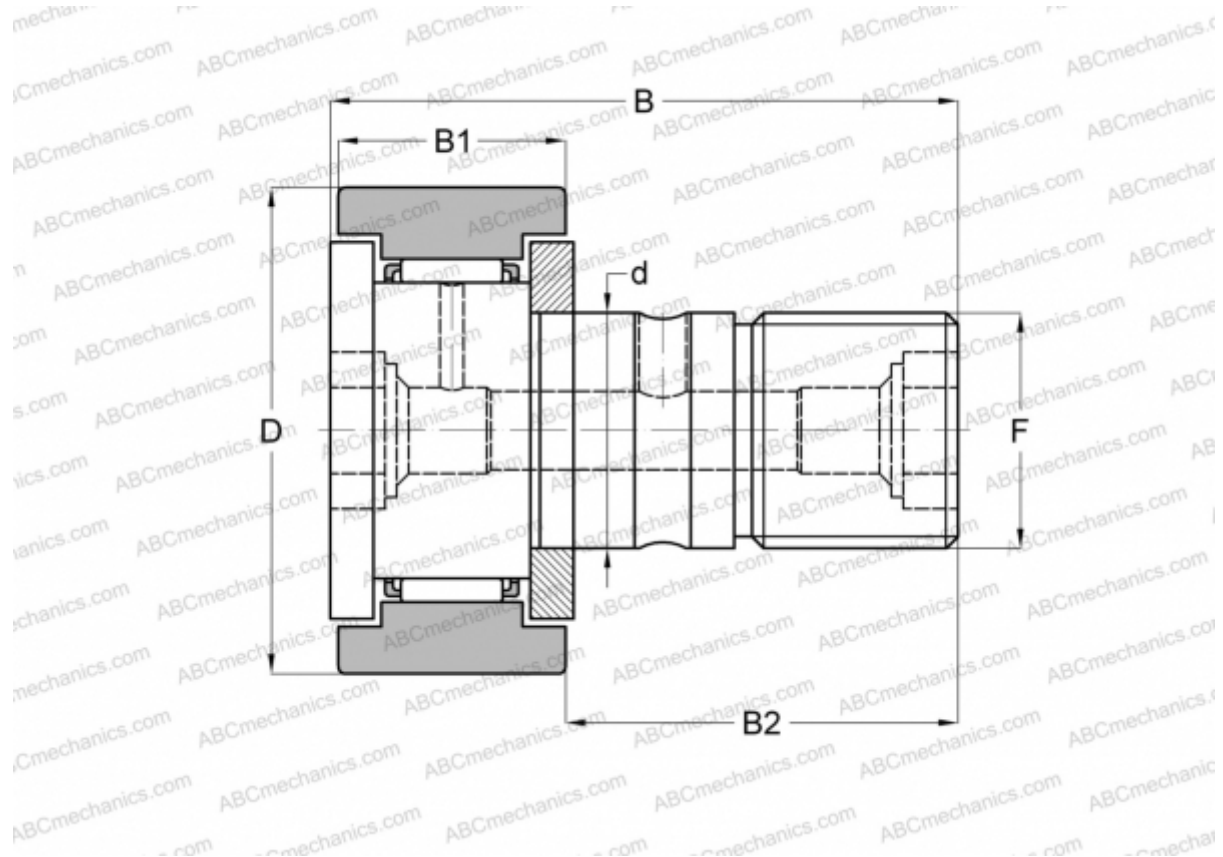

KR 26 XSK INA

Опорные ролики с цапфой

ТИП: Роликоподшипники, Опорные ролики с цапфой, С осевым центрированием, двусторонние щелевые уплотнения, цилиндрическое наружное кольцо, шестигранник

Технические характеристики

РАЗМЕРЫ, ММ

d	10,000
D	26,000
B	36,200
B1	12,000
B2	23,000
F	M10x1

МАССА, КГ 0,060

ПРОИЗВОДИТЕЛЬ [INA](#)

АНАЛОГИ

ABC	CF 10-1 BM
IKO	CF 10-1 BM
SKF	KR 26 XSK
McGill	MCFR-26-BX