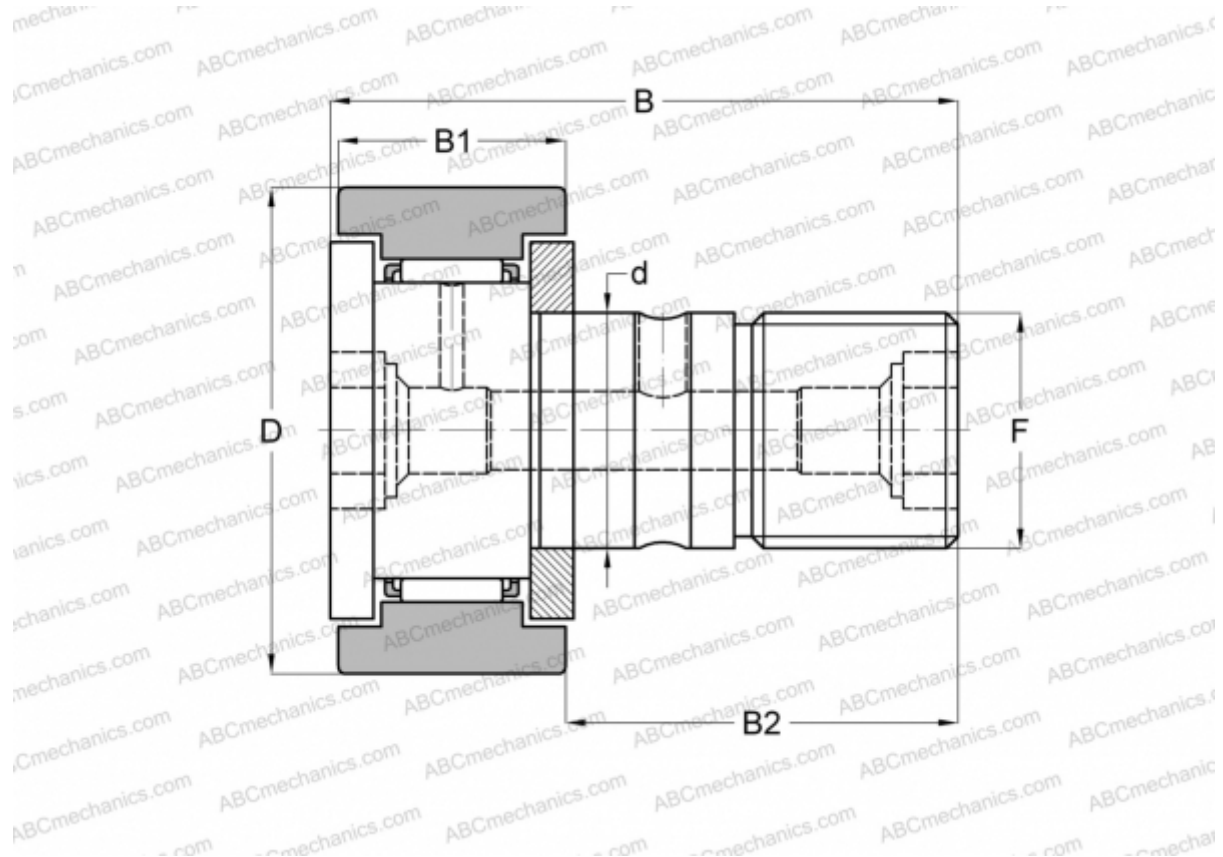

KR 26 XSK SKF

Опорные ролики с цапфой

ТИП: Роликоподшипники, Опорные ролики с цапфой, С осевым центрированием, двусторонние щелевые уплотнения, цилиндрическое наружное кольцо, шестигранник

Технические характеристики

РАЗМЕРЫ, ММ

d	10,000
D	26,000
B	36,200
B1	12,000
B2	23,000
F	M10x1

МАССА, КГ 0,060

ПРОИЗВОДИТЕЛЬ [SKF](#)

АНАЛОГИ

ABC	CF 10-1 BM
IKO	CF 10-1 BM
INA	KR 26 XSK
McGill	MCFR-26-BX