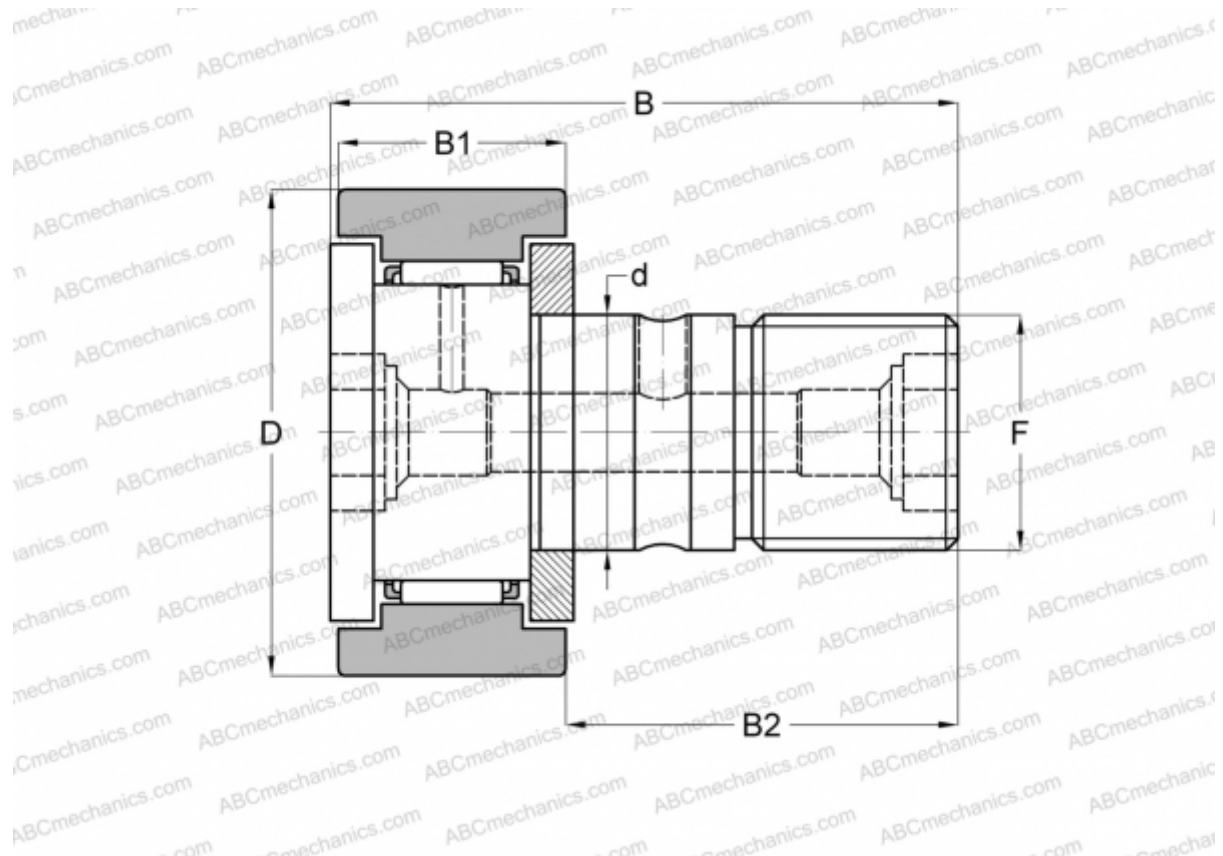

CF 12 B ABC

Опорные ролики с цапфой

ТИП: Роликоподшипники, Опорные ролики с цапфой, С осевым центрированием, двусторонние щелевые уплотнения, цилиндрическое наружное кольцо, шестигранник

Технические характеристики

РАЗМЕРЫ, ММ

| | |
|----|---------|
| d | 12,000 |
| D | 30,000 |
| B | 40,200 |
| B1 | 14,000 |
| B2 | 25,000 |
| F | M12x1.5 |

МАССА, КГ 0,095

ПРОИЗВОДИТЕЛЬ [ABC](#)

АНАЛОГИ

| | |
|--------|----------------------------|
| IKO | CF 12 B |
| INA | KR 30 XSK |
| SKF | KR 30 XSK |
| McGill | MCFR-30-BX |