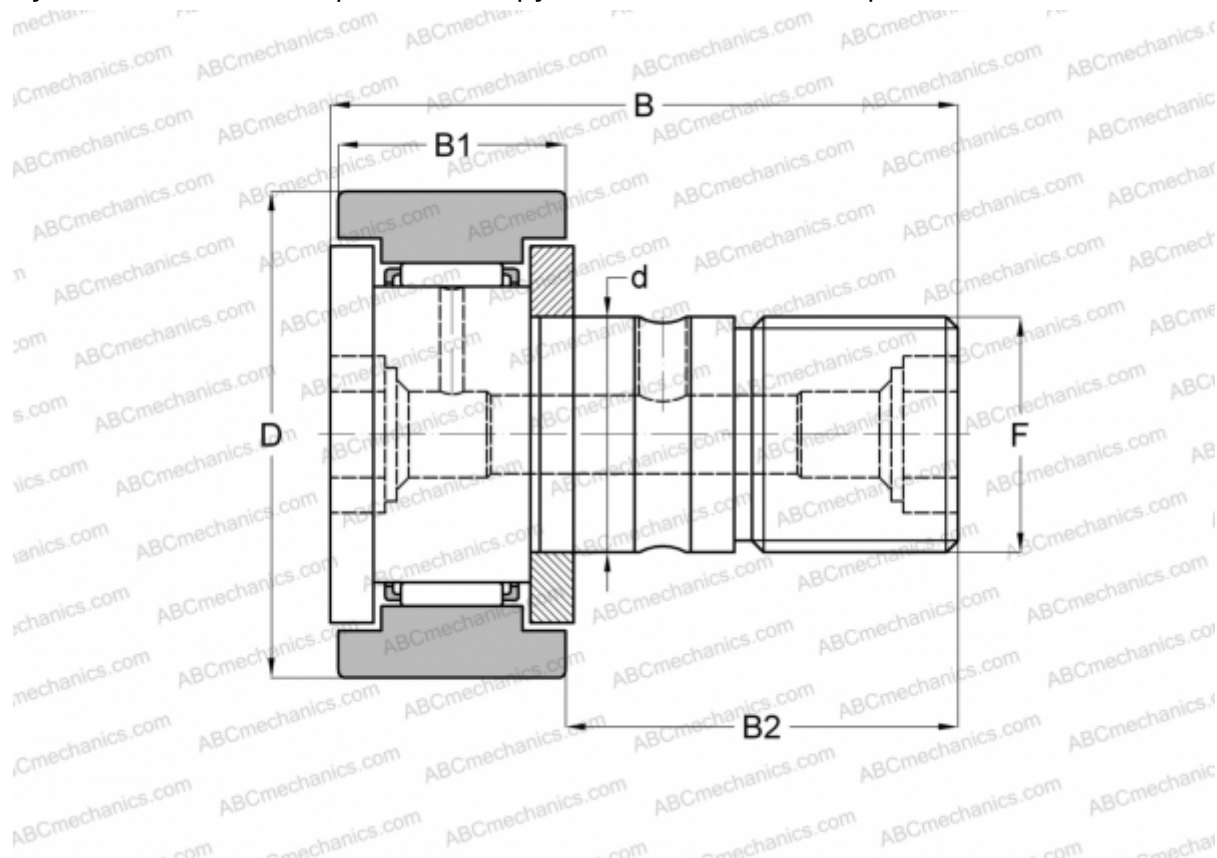

## CF 12 B IKO

Опорные ролики с цапфой

ТИП: Роликоподшипники, Опорные ролики с цапфой, С осевым центрированием, двусторонние щелевые уплотнения, цилиндрическое наружное кольцо, шестигранник

### Технические характеристики

#### РАЗМЕРЫ, ММ

d	12,000
D	30,000
B	40,200
B1	14,000
B2	25,000
F	M12x1.5

**МАССА, КГ** 0,095

**ПРОИЗВОДИТЕЛЬ** [IKO](#)