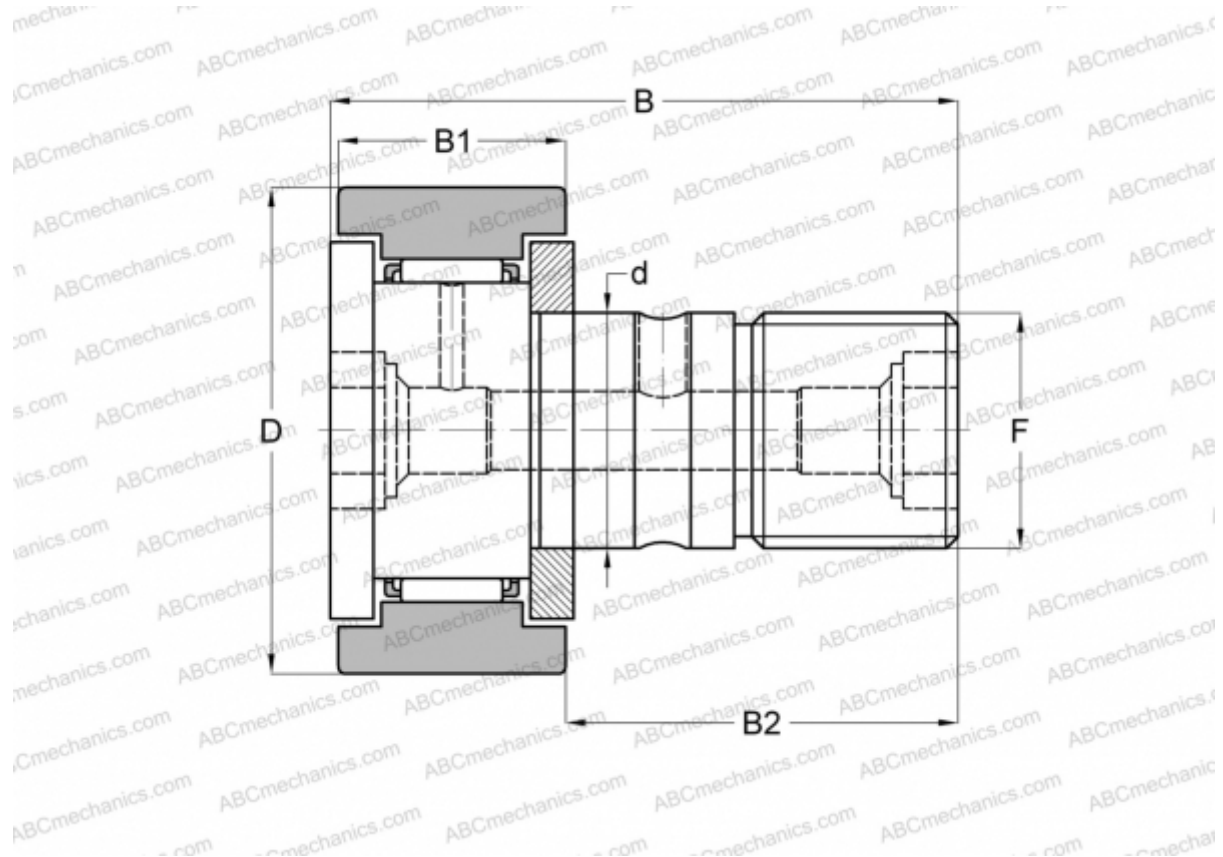

## KR 30 XSK INA

Опорные ролики с цапфой

ТИП: Роликоподшипники, Опорные ролики с цапфой, С осевым центрированием, двусторонние щелевые уплотнения, цилиндрическое наружное кольцо, шестигранник

### Технические характеристики

#### РАЗМЕРЫ, ММ

d	12,000
D	30,000
B	40,200
B1	14,000
B2	25,000
F	M12x1.5

**МАССА, КГ** 0,095

**ПРОИЗВОДИТЕЛЬ** [INA](#)