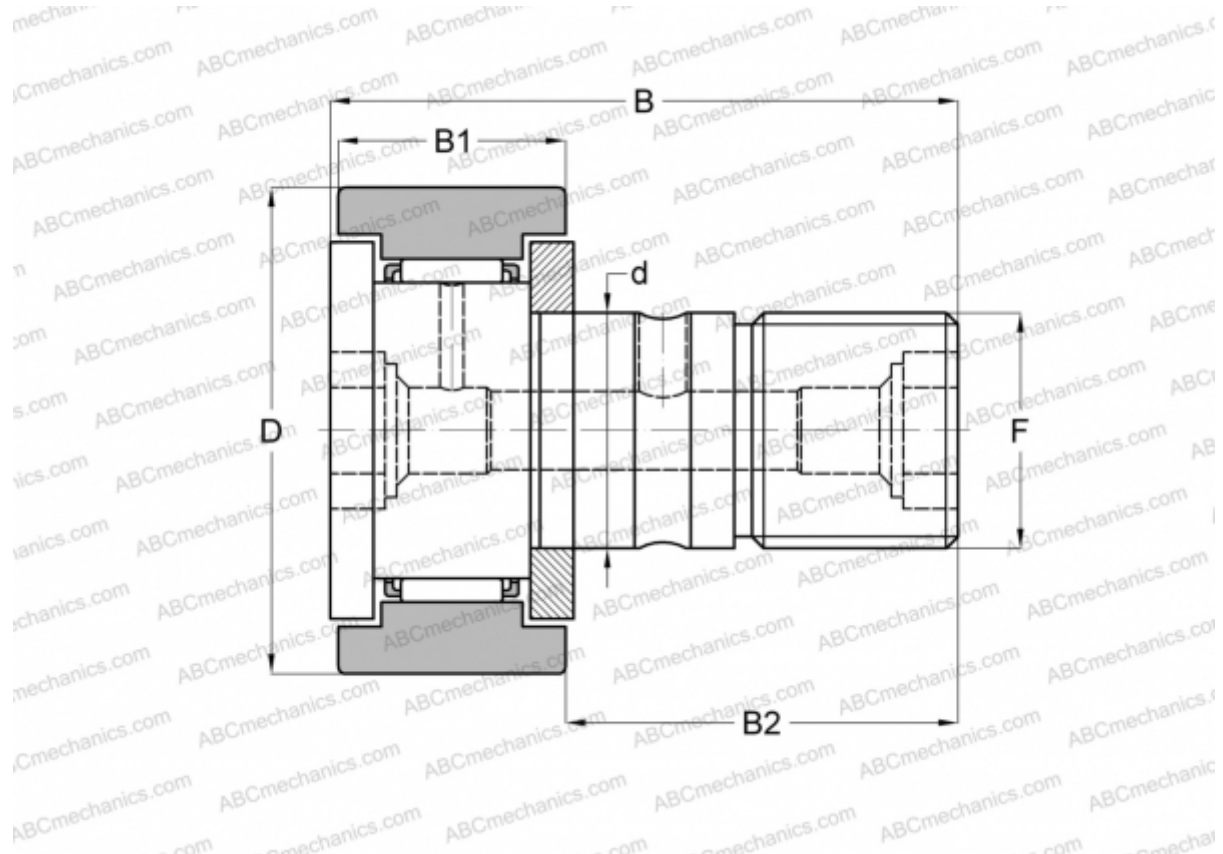

CF 12-1 B ABC

Опорные ролики с цапфой

ТИП: Роликоподшипники, Опорные ролики с цапфой, С осевым центрированием, двусторонние щелевые уплотнения, цилиндрическое наружное кольцо, шестигранник

Технические характеристики

РАЗМЕРЫ, ММ

d	12,000
D	32,000
B	40,200
B1	14,000
B2	25,000
F	M12x1.5

МАССА, КГ 0,105

ПРОИЗВОДИТЕЛЬ [ABC](#)

АНАЛОГИ

IKO	CF 12-1 B
INA	KR 32 XSK
SKF	KR 32 XSK
McGill	MCFR-32-BX