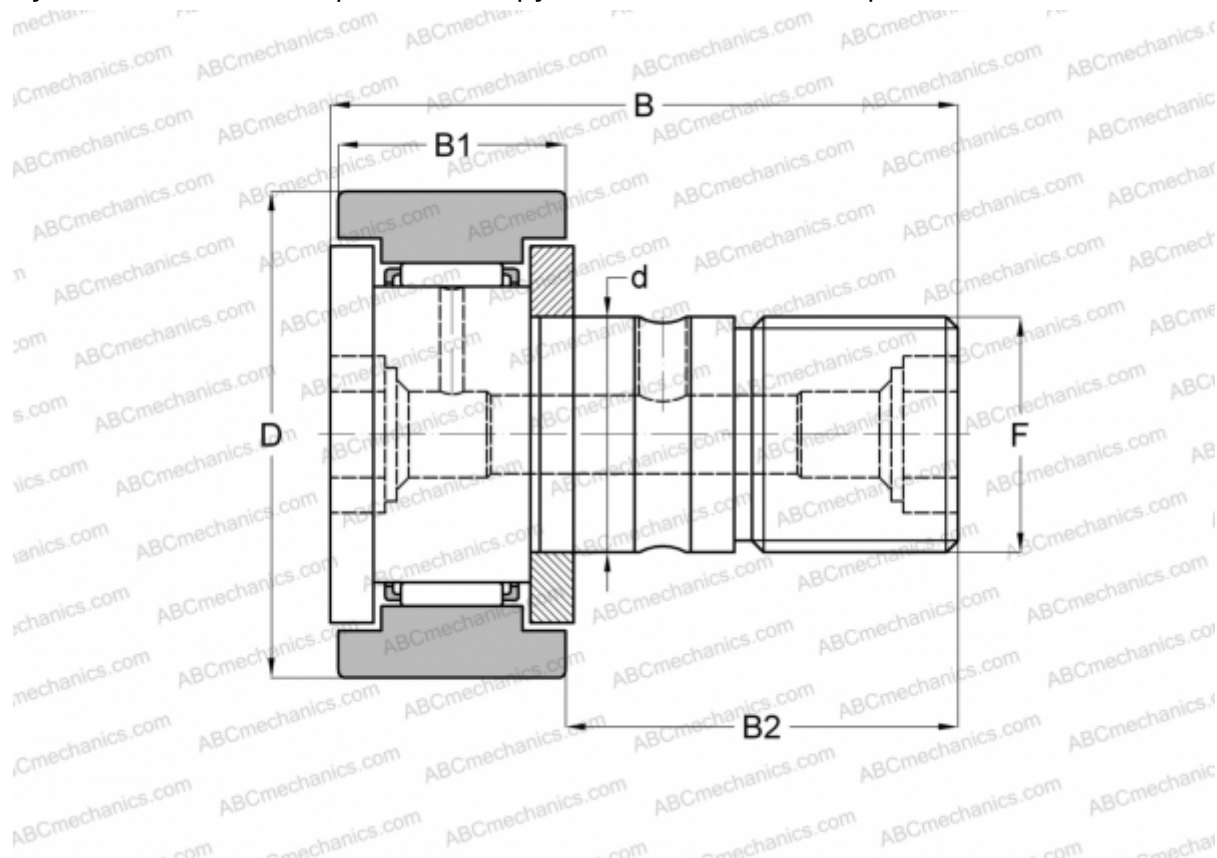

## CF 12-1 В ИКО

Опорные ролики с цапфой

ТИП: Роликоподшипники, Опорные ролики с цапфой, С осевым центрированием, двусторонние щелевые уплотнения, цилиндрическое наружное кольцо, шестигранник

### Технические характеристики

#### РАЗМЕРЫ, ММ

d	12,000
D	32,000
B	40,200
B1	14,000
B2	25,000
F	M12x1.5

**МАССА, КГ** 0,105

**ПРОИЗВОДИТЕЛЬ** [ИКО](#)