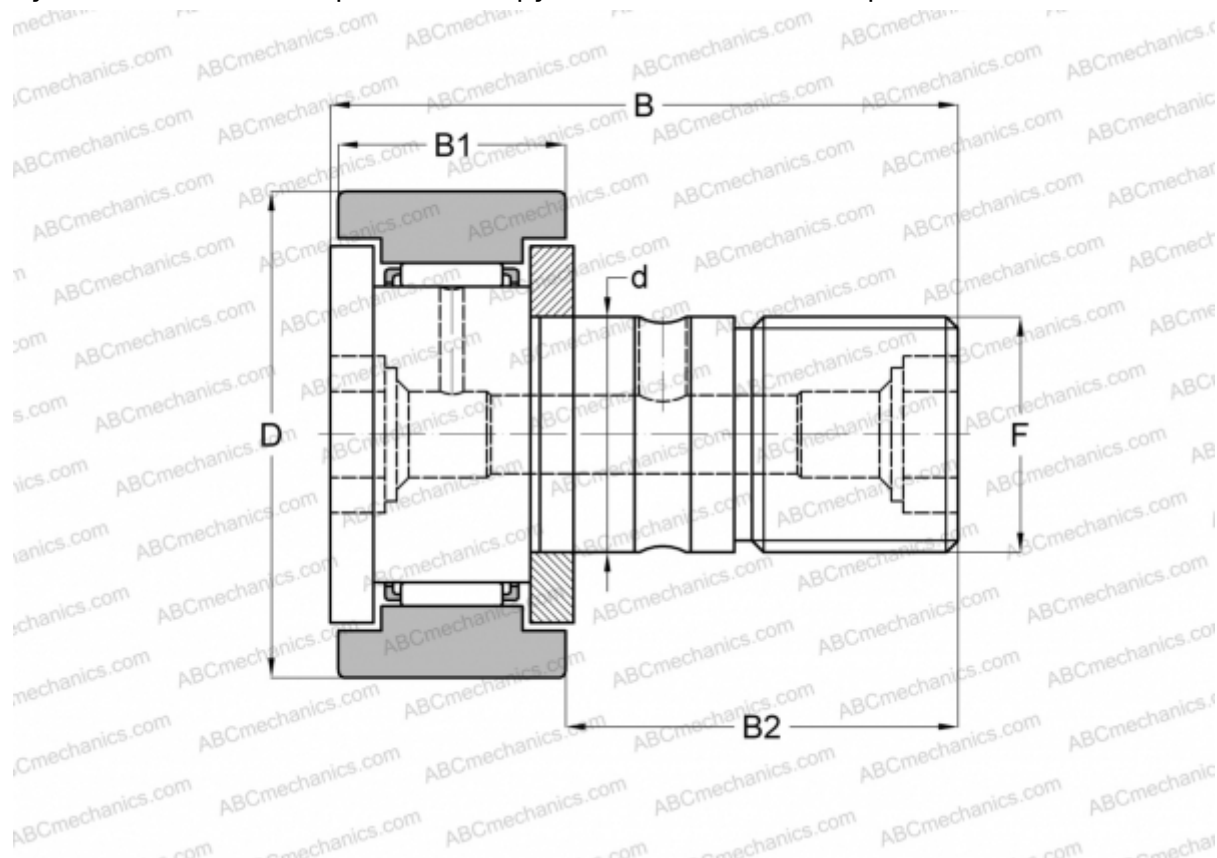

KR 32 XSK SKF

Опорные ролики с цапфой

ТИП: Роликоподшипники, Опорные ролики с цапфой, С осевым центрированием, двусторонние щелевые уплотнения, цилиндрическое наружное кольцо, шестигранник

Технические характеристики

РАЗМЕРЫ, ММ

d	12,000
D	32,000
B	40,200
B1	14,000
B2	25,000
F	M12x1.5

МАССА, КГ 0,105

ПРОИЗВОДИТЕЛЬ [SKF](#)

АНАЛОГИ

ABC	CF 12-1 B
IKO	CF 12-1 B
INA	KR 32 XSK
McGill	MCFR-32-BX