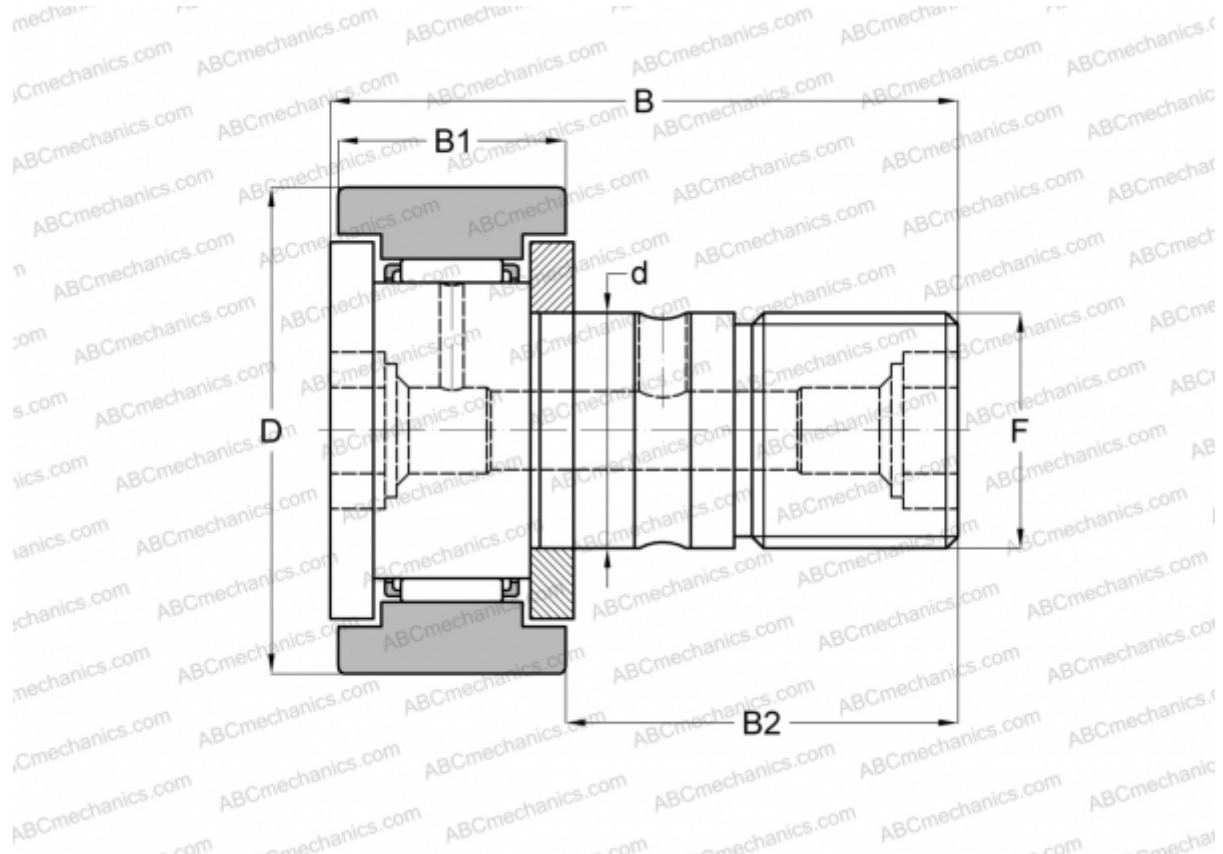

## MCFR-32-BX McGill

Опорные ролики с цапфой

ТИП: Роликоподшипники, Опорные ролики с цапфой, С осевым центрированием, двусторонние щелевые уплотнения, цилиндрическое наружное кольцо, шестигранник

### Технические характеристики

#### РАЗМЕРЫ, ММ

d	12,000
D	32,000
B	40,200
B1	14,000
B2	25,000
F	M12x1.5

**МАССА, КГ** 0,105

**ПРОИЗВОДИТЕЛЬ** [McGill](#)