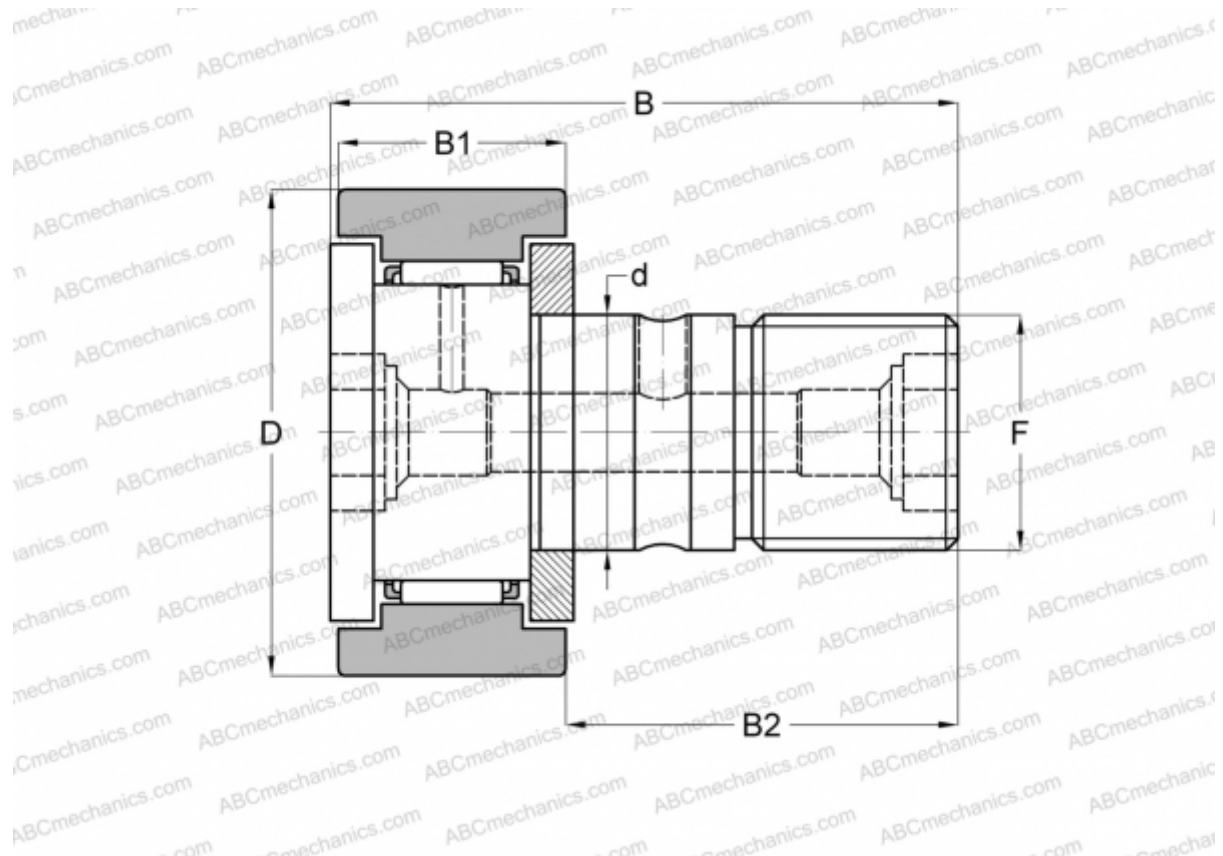

## CF 16 B ABC

Опорные ролики с цапфой

ТИП: Роликоподшипники, Опорные ролики с цапфой, С осевым центрированием, двусторонние щелевые уплотнения, цилиндрическое наружное кольцо, шестигранник

### Технические характеристики

#### РАЗМЕРЫ, ММ

|    |         |
|----|---------|
| d  | 16,000  |
| D  | 35,000  |
| B  | 52,100  |
| B1 | 18,000  |
| B2 | 32,500  |
| F  | M16x1.5 |

**МАССА, КГ** 0,170

**ПРОИЗВОДИТЕЛЬ** [ABC](#)