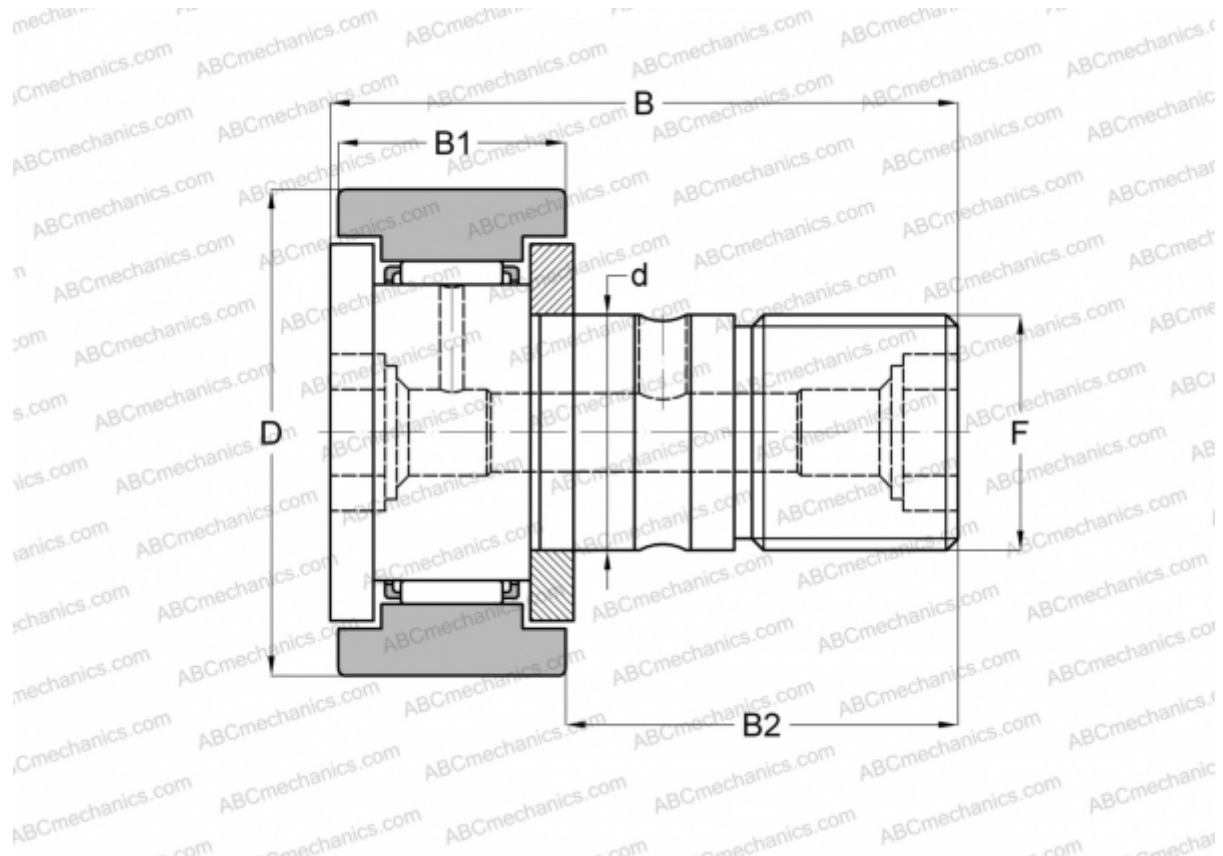

KR 35 XSK INA

Опорные ролики с цапфой

ТИП: Роликоподшипники, Опорные ролики с цапфой, С осевым центрированием, двусторонние щелевые уплотнения, цилиндрическое наружное кольцо, шестигранник

Технические характеристики

РАЗМЕРЫ, ММ

d	16,000
D	35,000
B	52,100
B1	18,000
B2	32,500
F	M16x1.5

МАССА, КГ 0,170

ПРОИЗВОДИТЕЛЬ [INA](#)

АНАЛОГИ

ABC	CF 16 B
IKO	CF 16 B
SKF	KR 35 XSK
McGill	MCFR-35-BX