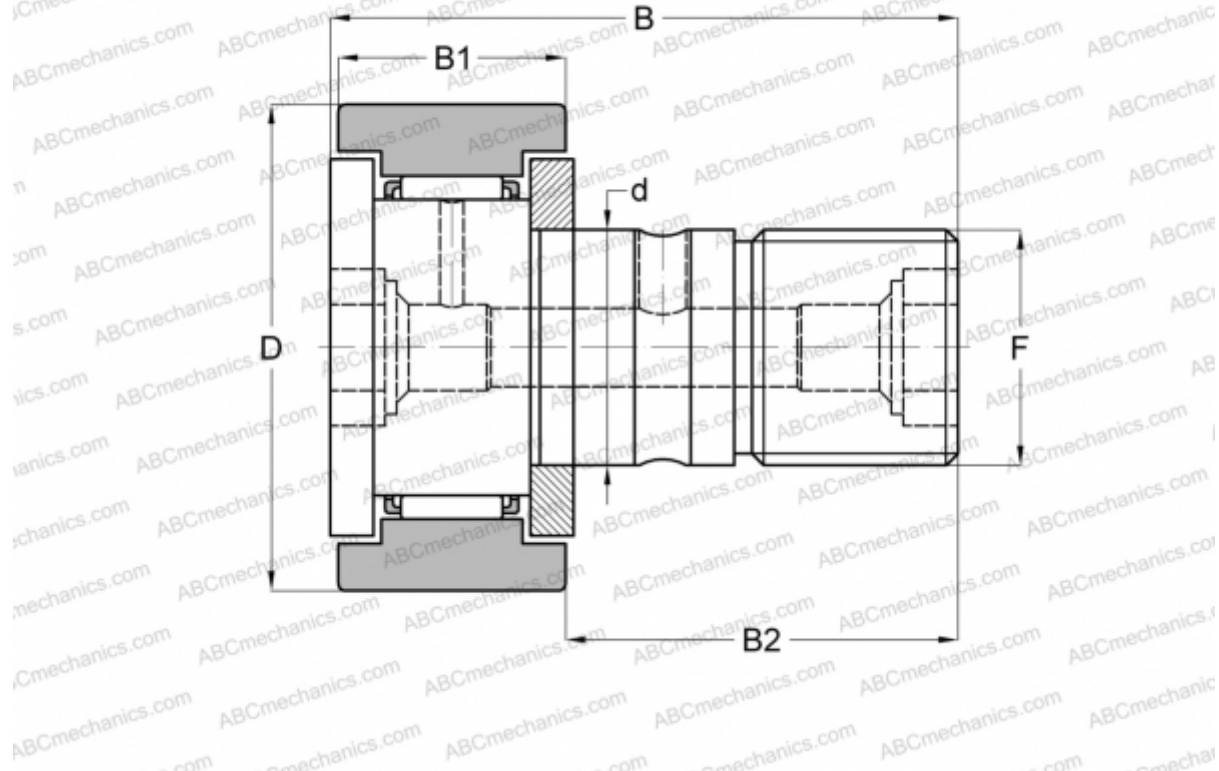

## KR 35 XSK SKF

Опорные ролики с цапфой

ТИП: Роликоподшипники, Опорные ролики с цапфой, С осевым центрированием, двусторонние щелевые уплотнения, цилиндрическое наружное кольцо, шестигранник

### Технические характеристики

#### РАЗМЕРЫ, ММ

d	16,000
D	35,000
B	52,100
B1	18,000
B2	32,500
F	M16x1.5

**МАССА, КГ** 0,170

**ПРОИЗВОДИТЕЛЬ** [SKF](#)