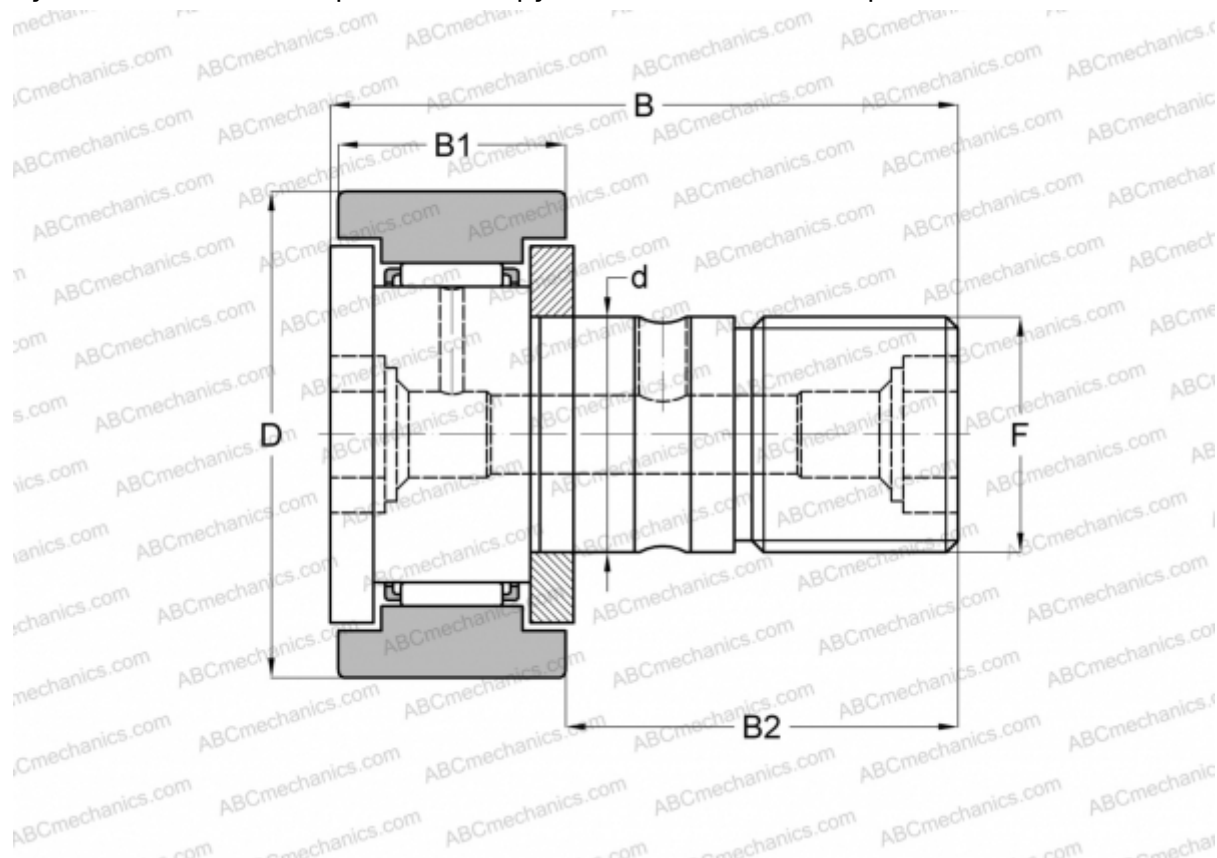

МСFR-35-ВХ McGill

Опорные ролики с цапфой

ТИП: Роликоподшипники, Опорные ролики с цапфой, С осевым центрированием, двусторонние щелевые уплотнения, цилиндрическое наружное кольцо, шестигранник

Технические характеристики

РАЗМЕРЫ, ММ

d	16,000
D	35,000
B	52,100
B1	18,000
B2	32,500
F	M16x1.5

МАССА, КГ 0,170

ПРОИЗВОДИТЕЛЬ [McGill](#)

АНАЛОГИ

ABC	CF 16 B
IKO	CF 16 B
INA	KR 35 XSK
SKF	KR 35 XSK