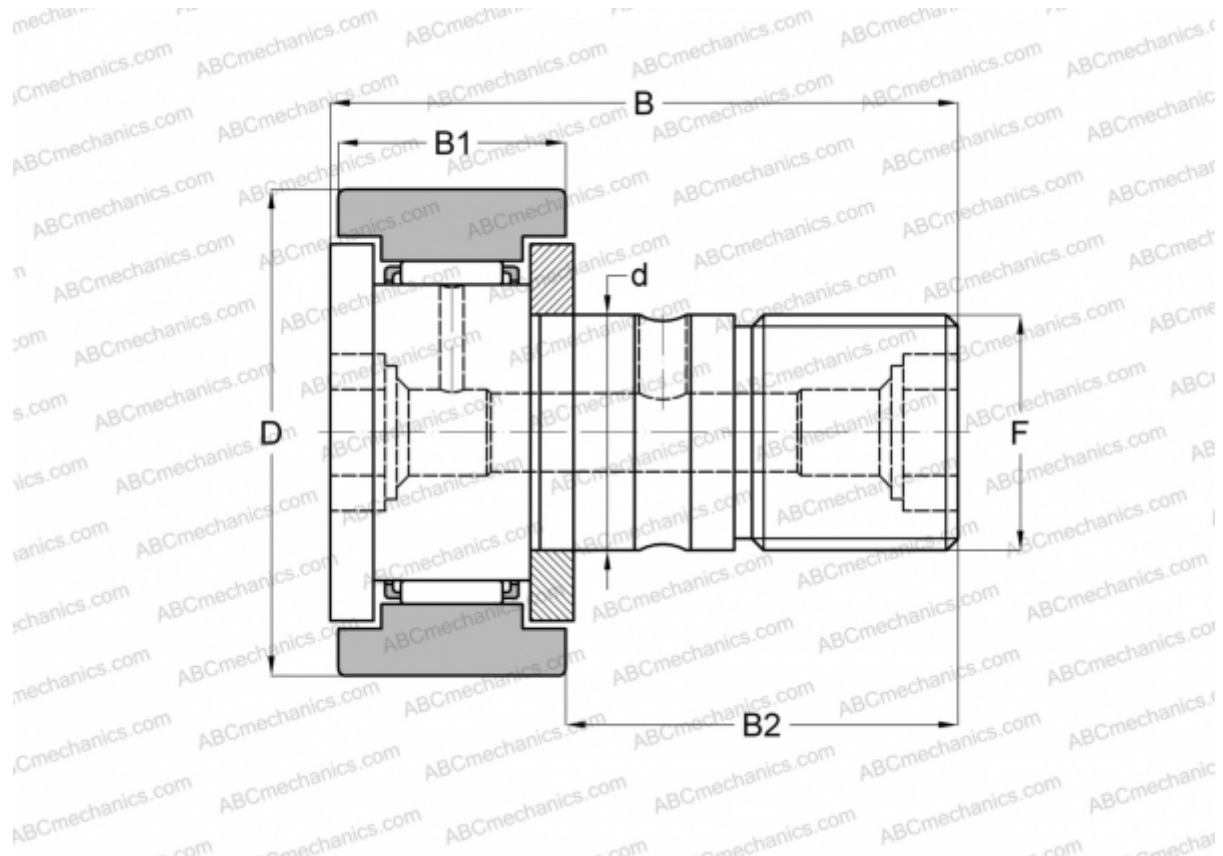

CF 18 B ABC

Опорные ролики с цапфой

ТИП: Роликоподшипники, Опорные ролики с цапфой, С осевым центрированием, двусторонние щелевые уплотнения, цилиндрическое наружное кольцо, шестигранник

Технические характеристики

РАЗМЕРЫ, ММ

d	18,000
D	40,000
B	58,100
B1	20,000
B2	36,500
F	M18x1.5

МАССА, КГ 0,250

ПРОИЗВОДИТЕЛЬ [ABC](#)

АНАЛОГИ

IKO	CF 18 B
INA	KR 40 XSK
SKF	KR 40 XSK
McGill	MCFR-40-BX