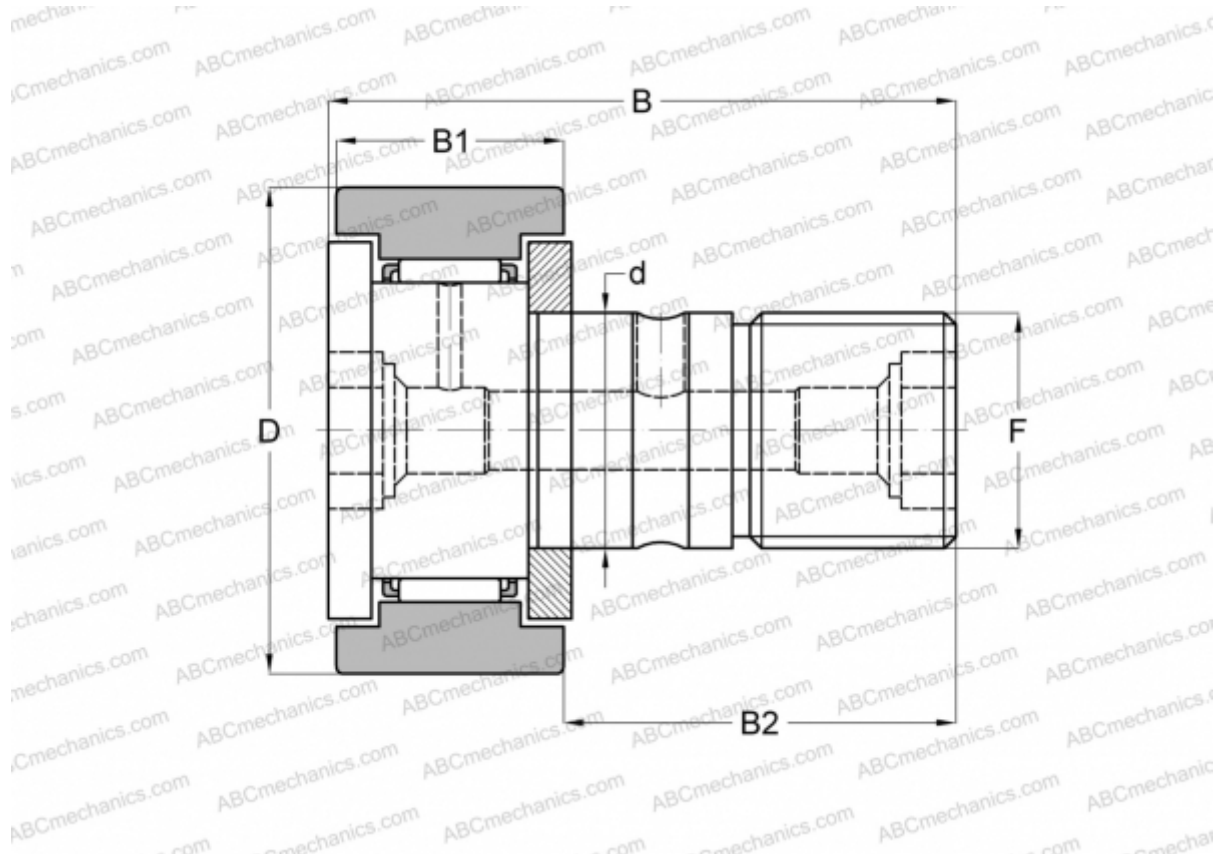

CF 18 B IKO

Опорные ролики с цапфой

ТИП: Роликоподшипники, Опорные ролики с цапфой, С осевым центрированием, двусторонние щелевые уплотнения, цилиндрическое наружное кольцо, шестигранник

Технические характеристики

РАЗМЕРЫ, ММ

d	18,000
D	40,000
B	58,100
B1	20,000
B2	36,500
F	M18x1.5

МАССА, КГ 0,250

ПРОИЗВОДИТЕЛЬ [IKO](#)

АНАЛОГИ

ABC	CF 18 B
INA	KR 40 XSK
SKF	KR 40 XSK
McGill	MCFR-40-BX

РАСЧЕТНЫЕ ДАННЫЕ

Номинальная динамическая грузоподъёмность, C	14,800 кН
Номинальная статическая грузоподъёмность, Co	25,200 кН