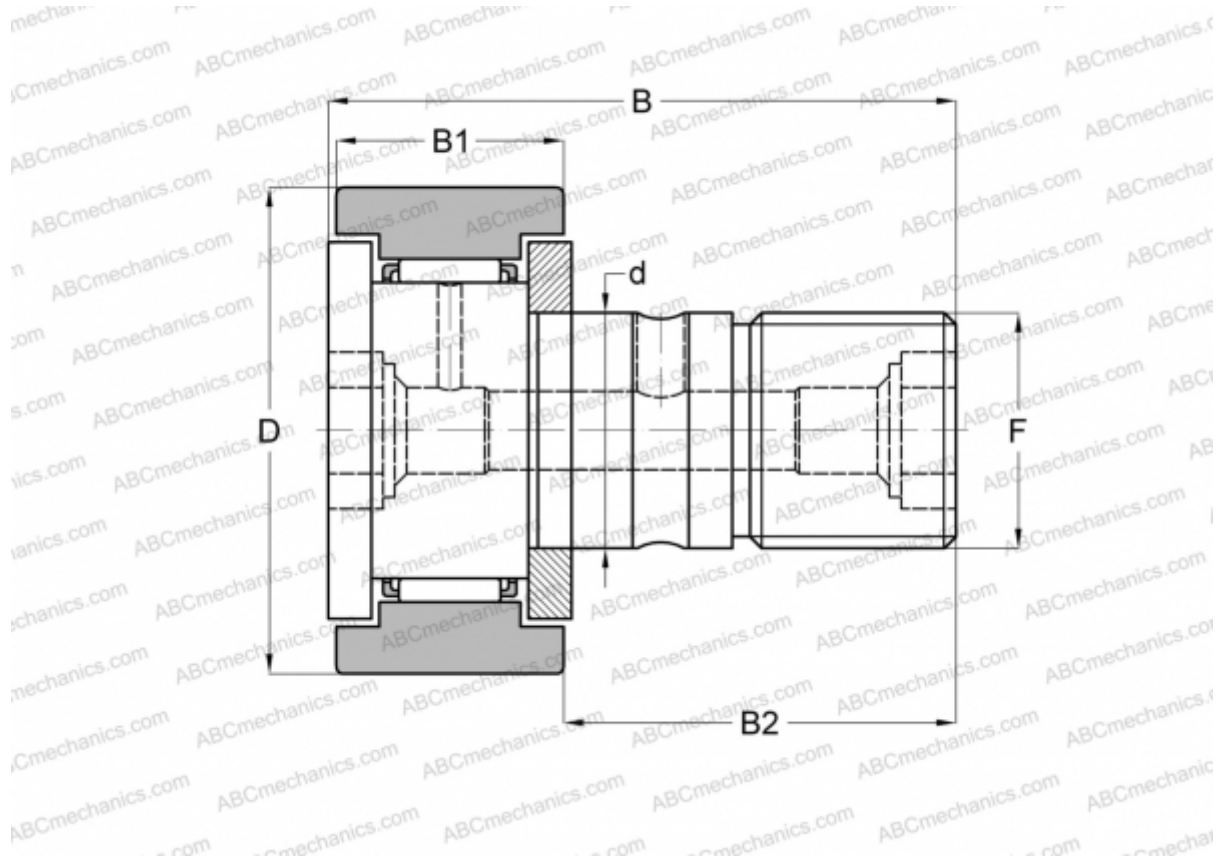

CF 20 B ABC

Опорные ролики с цапфой

ТИП: Роликоподшипники, Опорные ролики с цапфой, С осевым центрированием, двусторонние щелевые уплотнения, цилиндрическое наружное кольцо, шестигранник

Технические характеристики

РАЗМЕРЫ, ММ

d	20,000
D	52,000
B	66,100
B1	24,000
B2	40,500
F	M20x1.5

МАССА, КГ 0,460

ПРОИЗВОДИТЕЛЬ [ABC](#)

АНАЛОГИ

IKO	CF 20 B
INA	KR 52 XSK
SKF	KR 52 XSK
McGill	MCFR-52-BX