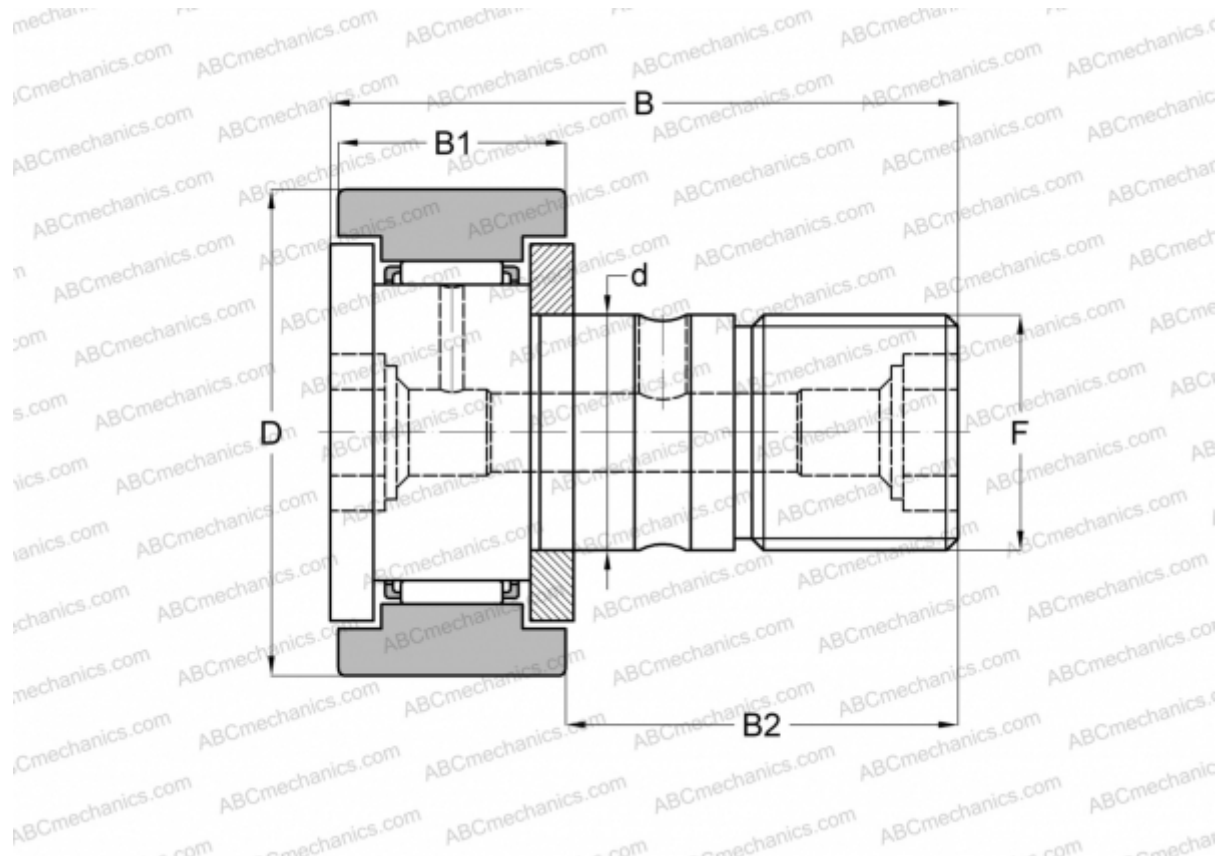

## CF 20-1 B ABC

Опорные ролики с цапфой

ТИП: Роликоподшипники, Опорные ролики с цапфой, С осевым центрированием, двусторонние щелевые уплотнения, цилиндрическое наружное кольцо, шестигранник

### Технические характеристики

#### РАЗМЕРЫ, ММ

d	20,000
D	47,000
B	66,100
B1	24,000
B2	40,500
F	M20x1.5

**МАССА, КГ** 0,385

**ПРОИЗВОДИТЕЛЬ** [ABC](#)