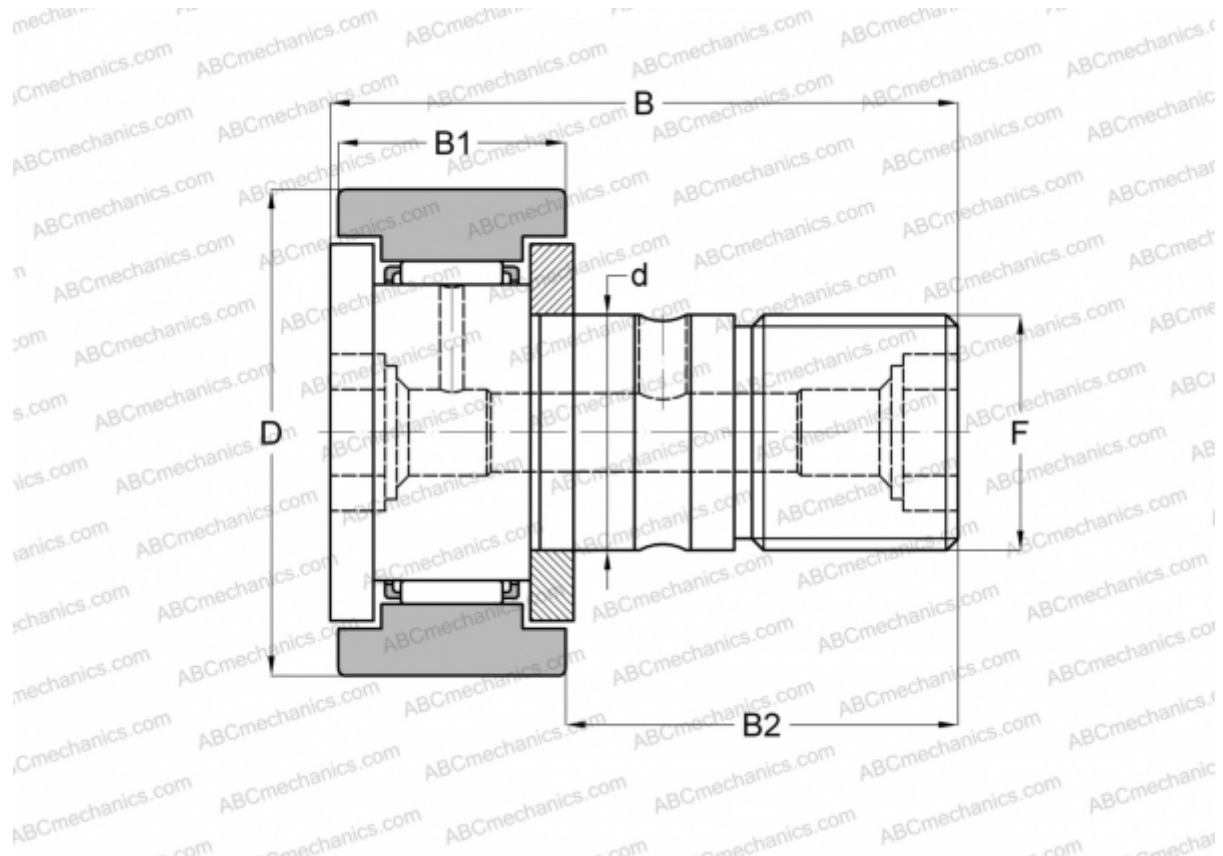

## KR 47 XSK INA

Опорные ролики с цапфой

ТИП: Роликоподшипники, Опорные ролики с цапфой, С осевым центрированием, двусторонние щелевые уплотнения, цилиндрическое наружное кольцо, шестигранник

### Технические характеристики

#### РАЗМЕРЫ, ММ

d	20,000
D	47,000
B	66,100
B1	24,000
B2	40,500
F	M20x1.5

**МАССА, КГ** 0,385

**ПРОИЗВОДИТЕЛЬ** [INA](#)