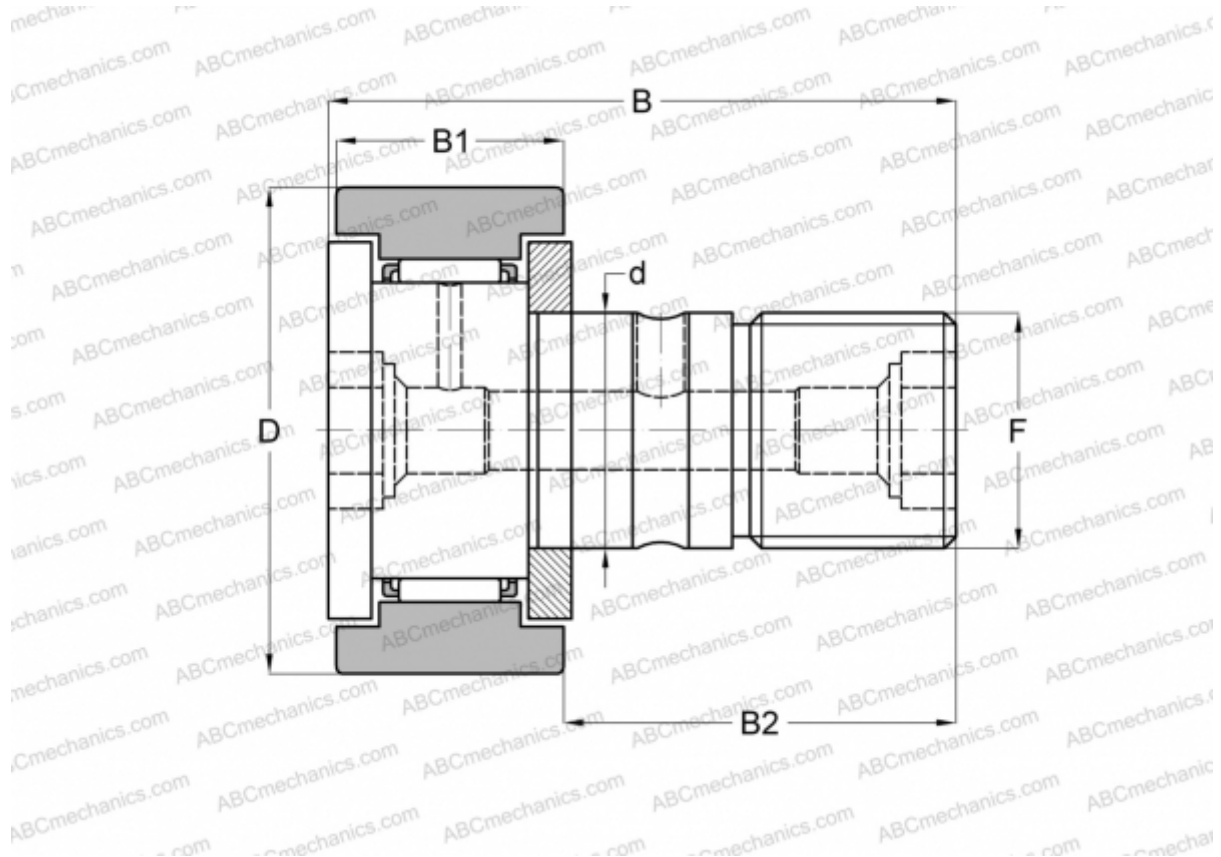

KR 47 XSK SKF

Опорные ролики с цапфой

ТИП: Роликоподшипники, Опорные ролики с цапфой, С осевым центрированием, двусторонние щелевые уплотнения, цилиндрическое наружное кольцо, шестигранник

Технические характеристики

РАЗМЕРЫ, ММ

d	20,000
D	47,000
B	66,100
B1	24,000
B2	40,500
F	M20x1.5

МАССА, КГ 0,385

ПРОИЗВОДИТЕЛЬ [SKF](#)

АНАЛОГИ

ABC	CF 20-1 B
IKO	CF 20-1 B
INA	KR 47 XSK
McGill	MCFR-47-BX