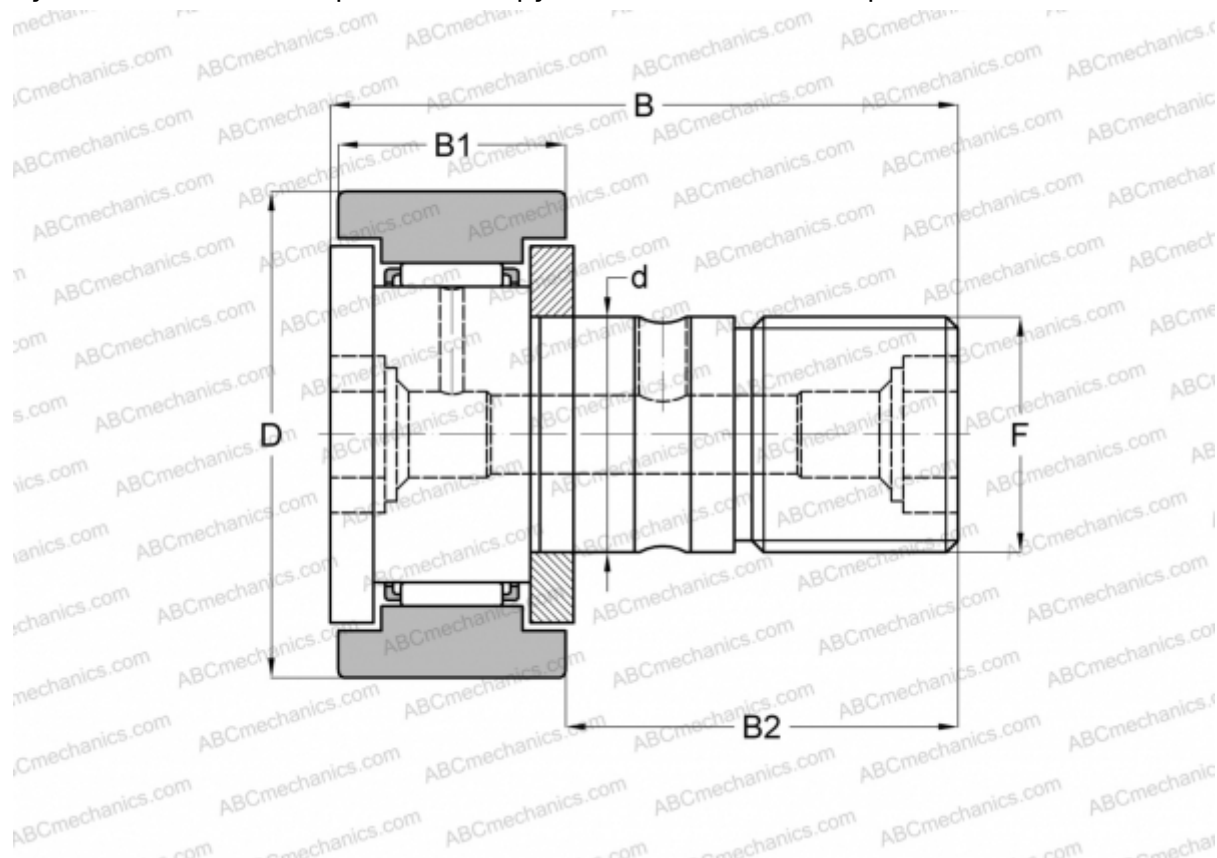

CF 24 В ІКО

Опорные ролики с цапфой

ТИП: Роликоподшипники, Опорные ролики с цапфой, С осевым центрированием, двусторонние щелевые уплотнения, цилиндрическое наружное кольцо, шестигранник

Технические характеристики

РАЗМЕРЫ, ММ

| | |
|----|---------|
| d | 24,000 |
| D | 62,000 |
| B | 80,100 |
| B1 | 29,000 |
| B2 | 49,500 |
| F | M24x1.5 |

МАССА, КГ 0,815

ПРОИЗВОДИТЕЛЬ [ІКО](#)

АНАЛОГИ

| | |
|--------|----------------------------|
| ABC | CF 24 В |
| INA | KR 62 X |
| SKF | KR 62 X |
| McGill | MCFR-62-BX |

РАСЧЕТНЫЕ ДАННЫЕ

| | |
|--|-----------|
| Номинальная динамическая грузоподъёмность, C | 30,500 кН |
| Номинальная статическая грузоподъёмность, Co | 52,600 кН |