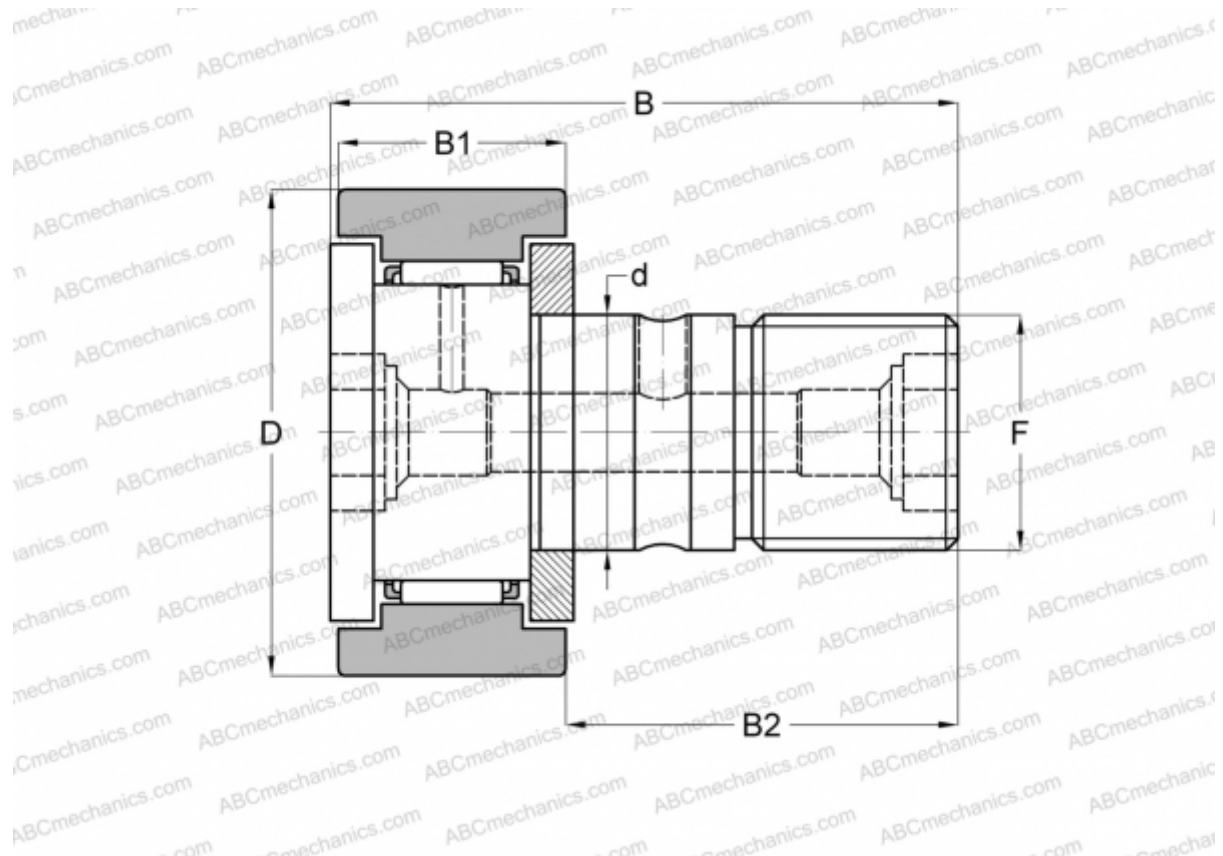

## KR 62 X SKF

Опорные ролики с цапфой

ТИП: Роликоподшипники, Опорные ролики с цапфой, С осевым центрированием, двусторонние щелевые уплотнения, цилиндрическое наружное кольцо, шестигранник

### Технические характеристики

#### РАЗМЕРЫ, ММ

d	24,000
D	62,000
B	80,100
B1	29,000
B2	49,500
F	M24x1.5

**МАССА, КГ** 0,815

**ПРОИЗВОДИТЕЛЬ** [SKF](#)