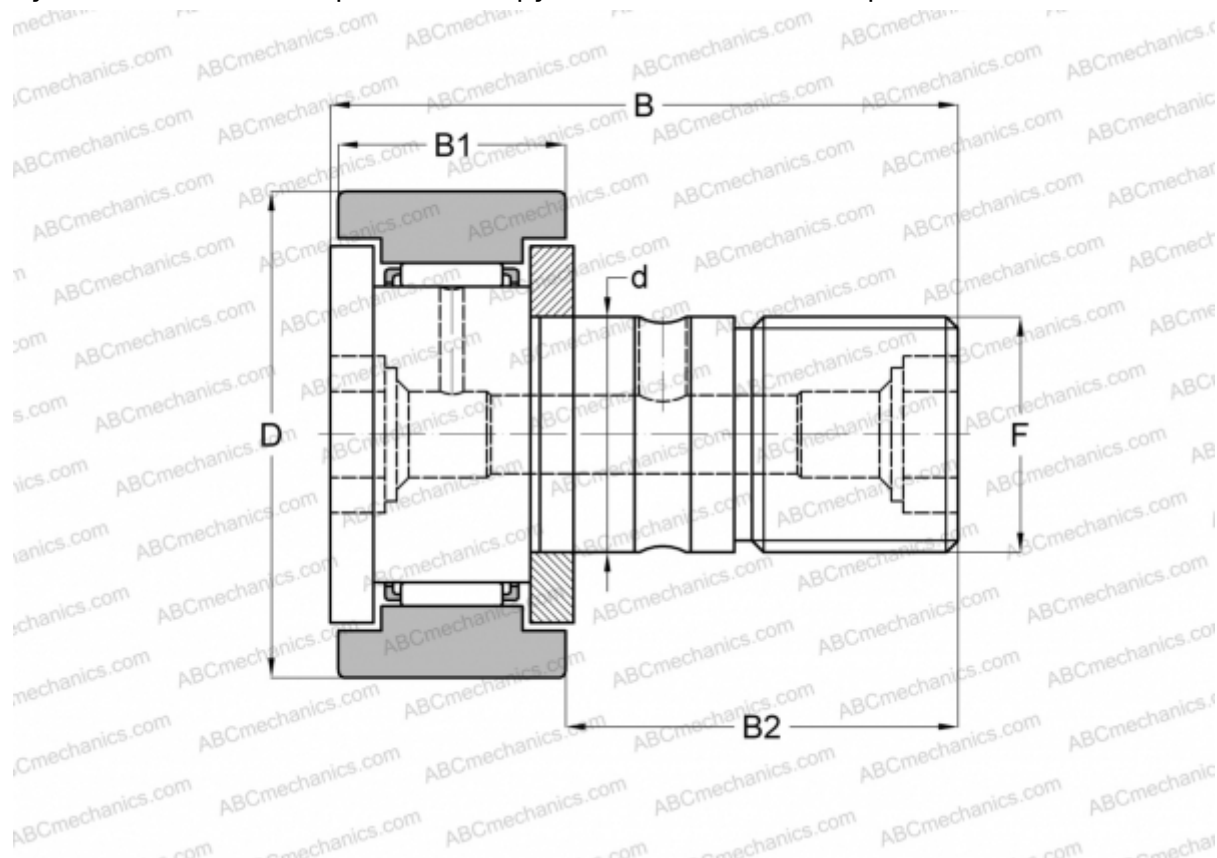

CF 24-1 В ИКО

Опорные ролики с цапфой

ТИП: Роликоподшипники, Опорные ролики с цапфой, С осевым центрированием, двусторонние щелевые уплотнения, цилиндрическое наружное кольцо, шестигранник

Технические характеристики

РАЗМЕРЫ, ММ

d	24,000
D	72,000
B	80,100
B1	29,000
B2	49,500
F	M24x1.5

МАССА, КГ 1,140

ПРОИЗВОДИТЕЛЬ [ИКО](#)

АНАЛОГИ

ABC	CF 24-1 В
INA	KR 72 X
SKF	KR 72 X
McGill	MCFR-72-BX

РАСЧЕТНЫЕ ДАННЫЕ

Номинальная динамическая грузоподъёмность, C	30,500 кН
Номинальная статическая грузоподъёмность, Co	52,600 кН