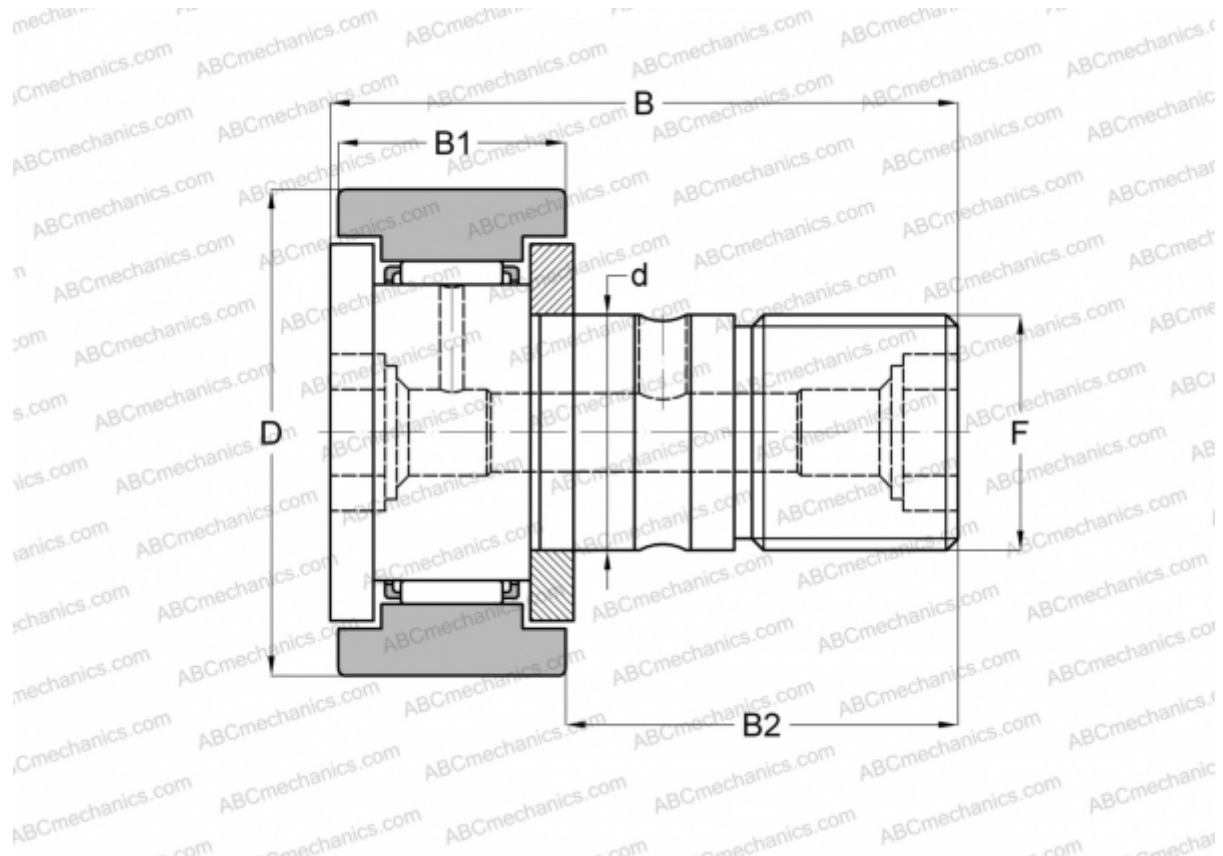

## KR 72 X SKF

Опорные ролики с цапфой

ТИП: Роликоподшипники, Опорные ролики с цапфой, С осевым центрированием, двусторонние щелевые уплотнения, цилиндрическое наружное кольцо, шестигранник

### Технические характеристики

#### РАЗМЕРЫ, ММ

d	24,000
D	72,000
B	80,100
B1	29,000
B2	49,500
F	M24x1.5

**МАССА, КГ** 1,140

**ПРОИЗВОДИТЕЛЬ** [SKF](#)