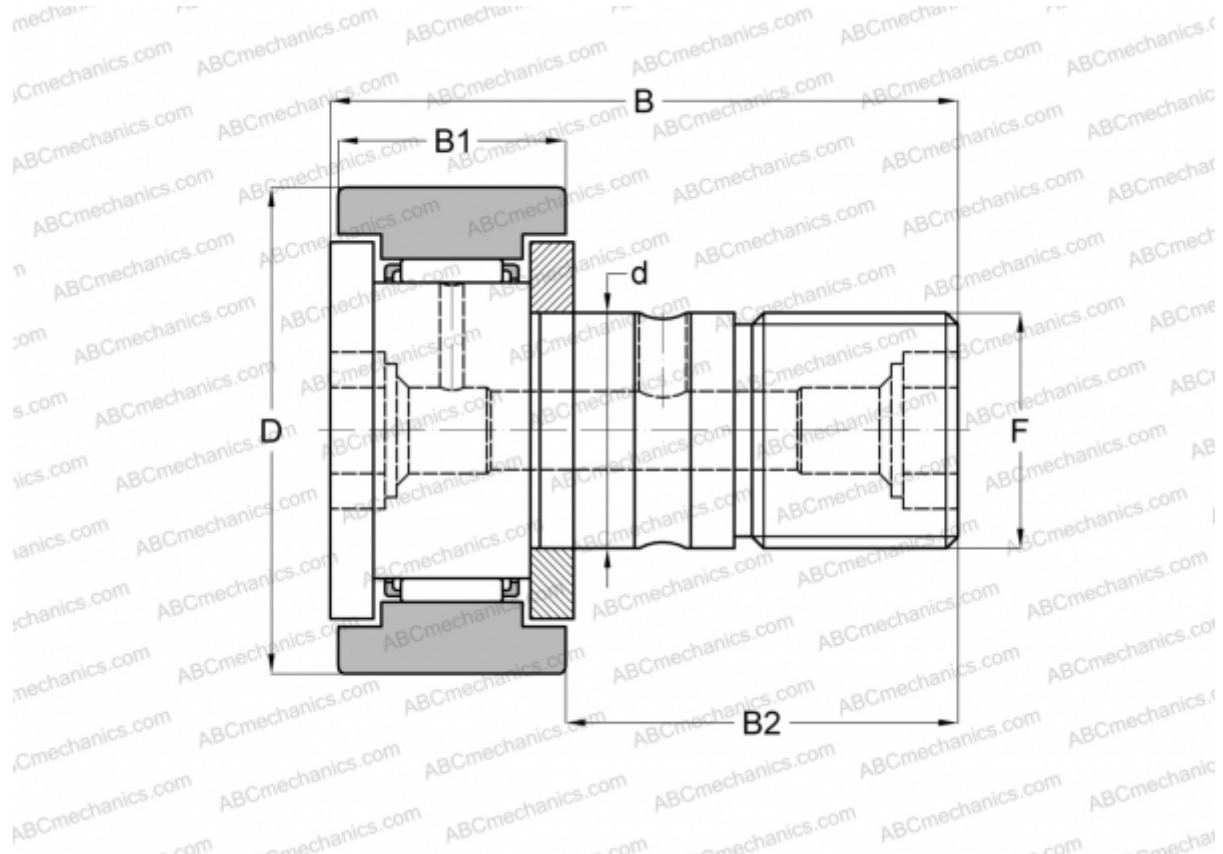

## MCFR-72-BX McGill

Опорные ролики с цапфой

ТИП: Роликоподшипники, Опорные ролики с цапфой, С осевым центрированием, двусторонние щелевые уплотнения, цилиндрическое наружное кольцо, шестигранник

### Технические характеристики

#### РАЗМЕРЫ, ММ

d	24,000
D	72,000
B	80,100
B1	29,000
B2	49,500
F	M24x1.5

**МАССА, КГ** 1,140

**ПРОИЗВОДИТЕЛЬ** [McGill](#)