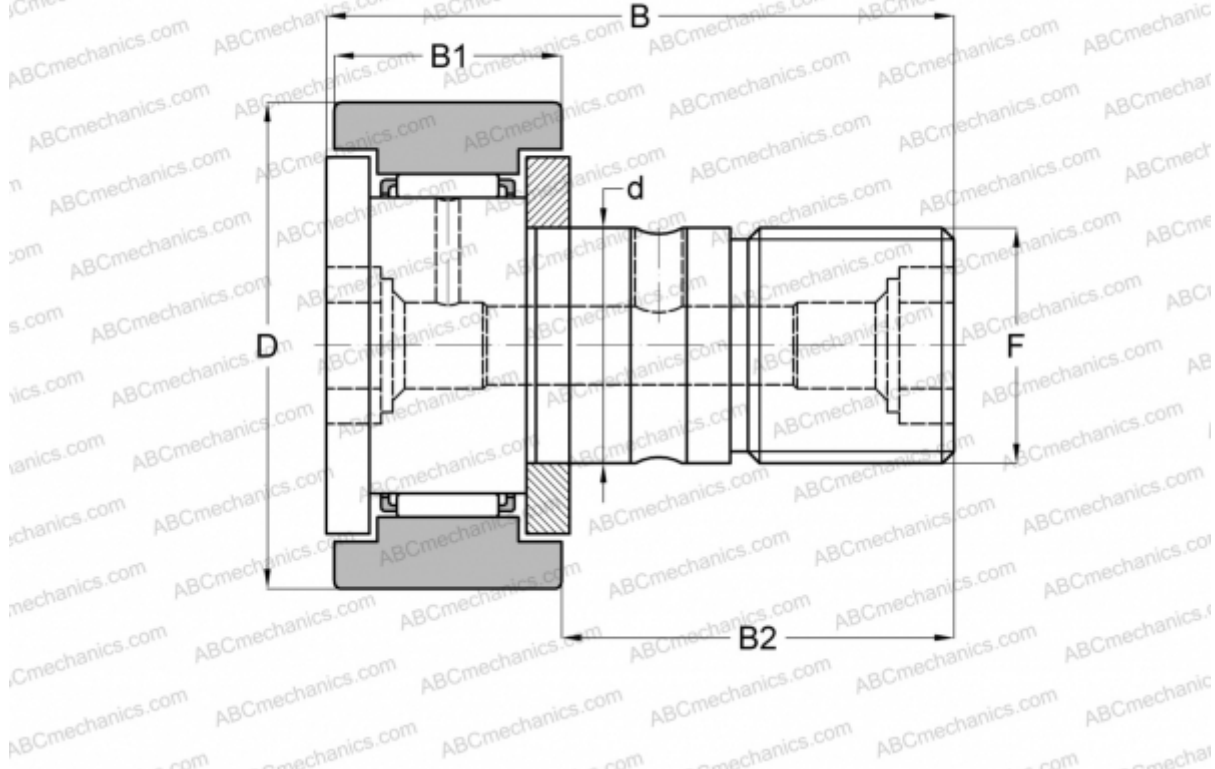

CF 30 B ABC

Опорные ролики с цапфой

ТИП: Роликоподшипники, Опорные ролики с цапфой, С осевым центрированием, двусторонние щелевые уплотнения, цилиндрическое наружное кольцо, шестигранник

Технические характеристики

РАЗМЕРЫ, ММ

d	30,000
D	80,000
B	100,000
B1	35,000
B2	63,000
F	M30x1.5

МАССА, КГ 1,870

ПРОИЗВОДИТЕЛЬ [ABC](#)

АНАЛОГИ

IKO	CF 30 B
INA	KR 80 X
SKF	KR 80 X
McGill	MCFR-80-BX