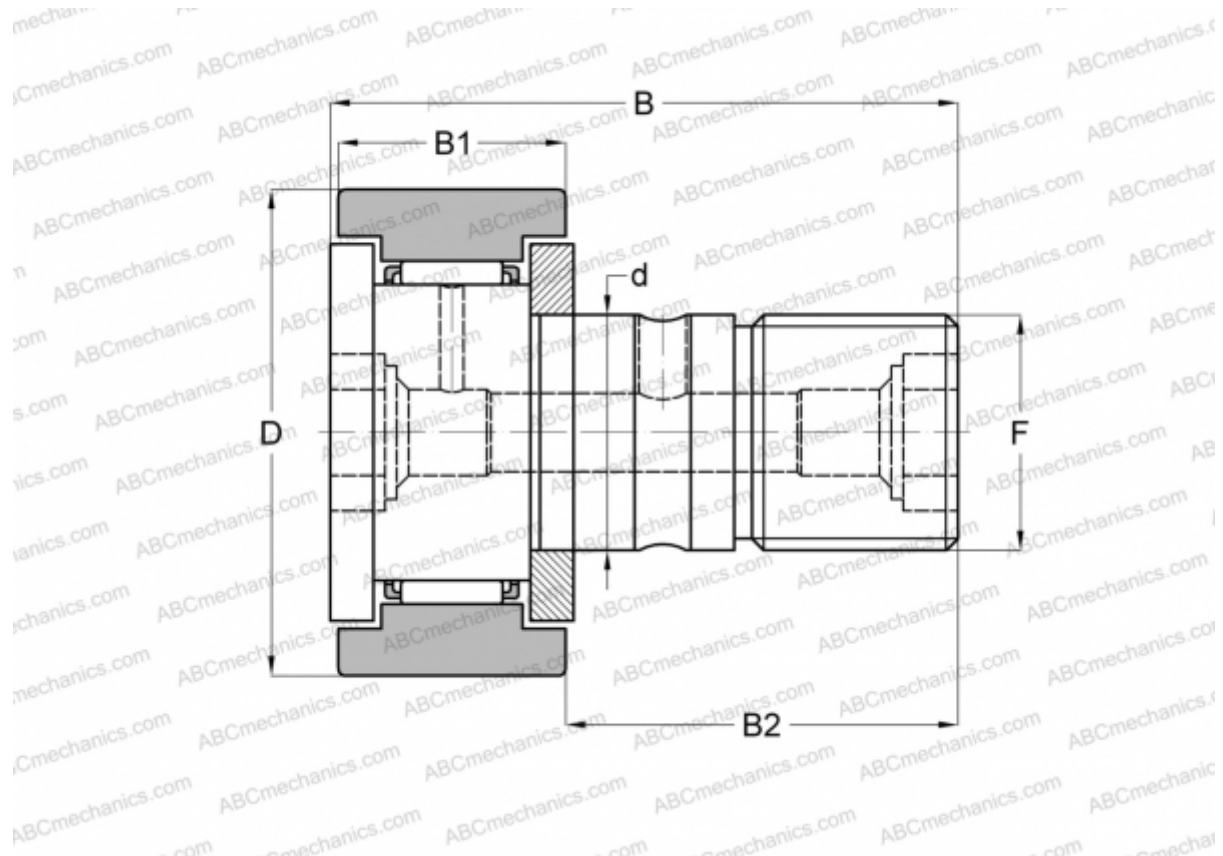

CF 30 B IKO

Опорные ролики с цапфой

ТИП: Роликоподшипники, Опорные ролики с цапфой, С осевым центрированием, двусторонние щелевые уплотнения, цилиндрическое наружное кольцо, шестигранник

Технические характеристики

РАЗМЕРЫ, ММ

d	30,000
D	80,000
B	100,000
B1	35,000
B2	63,000
F	M30x1.5

МАССА, КГ 1,870

ПРОИЗВОДИТЕЛЬ [IKO](#)

АНАЛОГИ

ABC	CF 30 B
INA	KR 80 X
SKF	KR 80 X
McGill	MCFR-80-BX

РАСЧЕТНЫЕ ДАННЫЕ

Номинальная динамическая грузоподъёмность, C	45,400 кН
Номинальная статическая грузоподъёмность, Co	85,100 кН