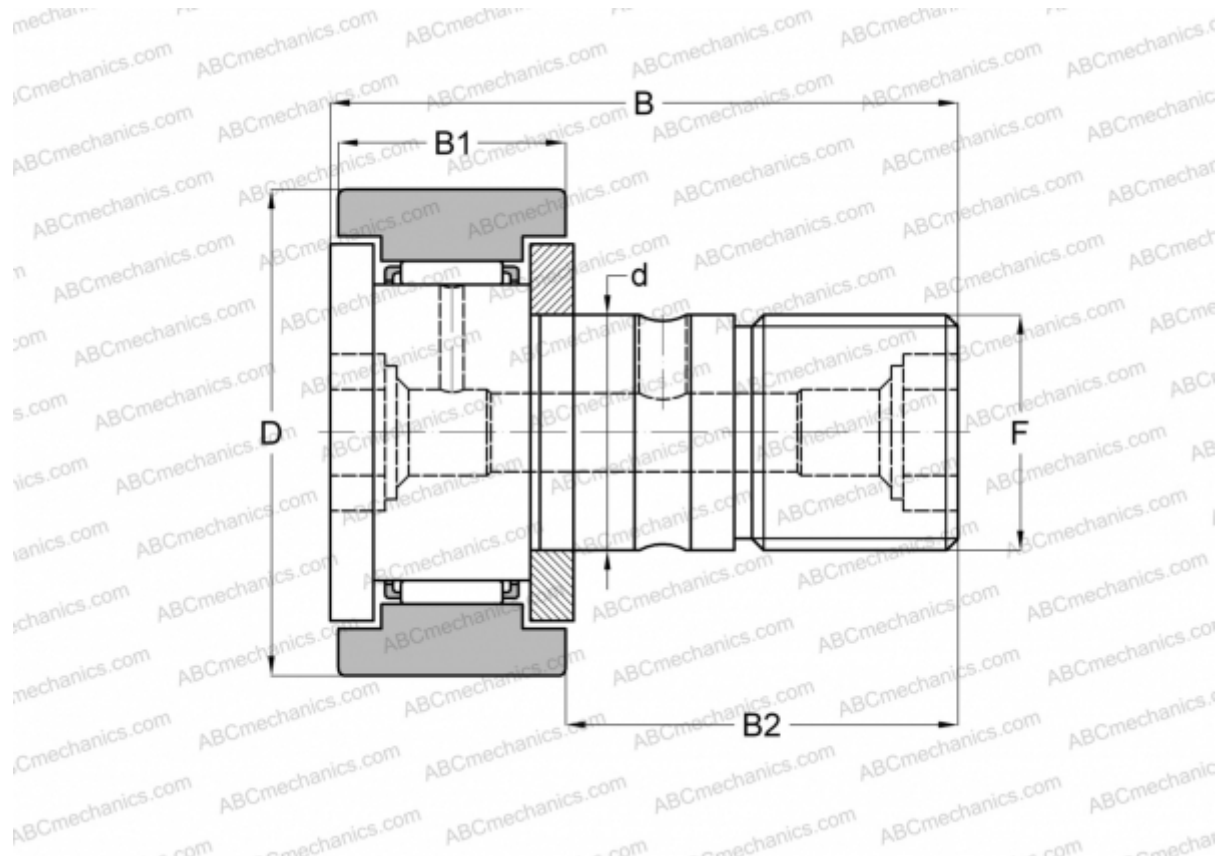

KR 80 X SKF

Опорные ролики с цапфой

ТИП: Роликоподшипники, Опорные ролики с цапфой, С осевым центрированием, двусторонние щелевые уплотнения, цилиндрическое наружное кольцо, шестигранник

Технические характеристики

РАЗМЕРЫ, ММ

d	30,000
D	80,000
B	100,000
B1	35,000
B2	63,000
F	M30x1.5

МАССА, КГ 1,870

ПРОИЗВОДИТЕЛЬ [SKF](#)

АНАЛОГИ

ABC	CF 30 B
IKO	CF 30 B
INA	KR 80 X
McGill	MCFR-80-BX